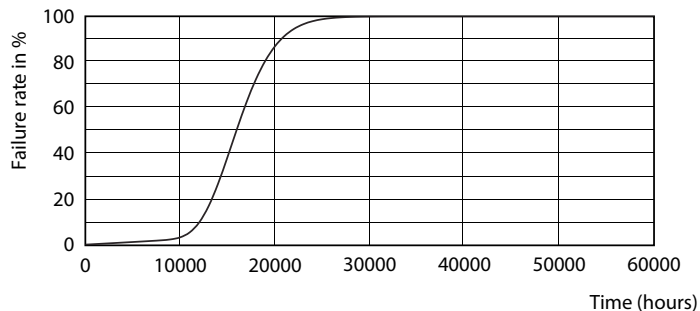

CorePro LEDbulb

Životnost

LEDbulb 40W E27 830 FR A60