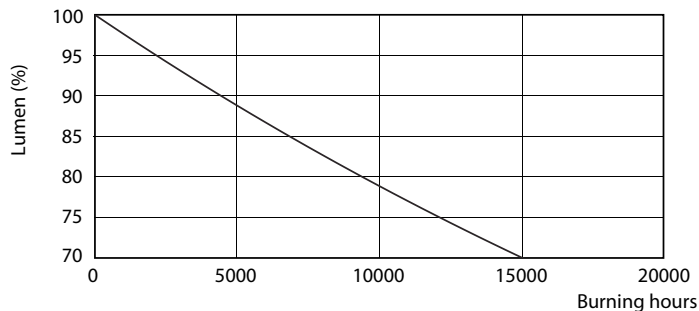

CorePro LEDbulb

Životnost

LEDbulb 40W E27 830 FR A60