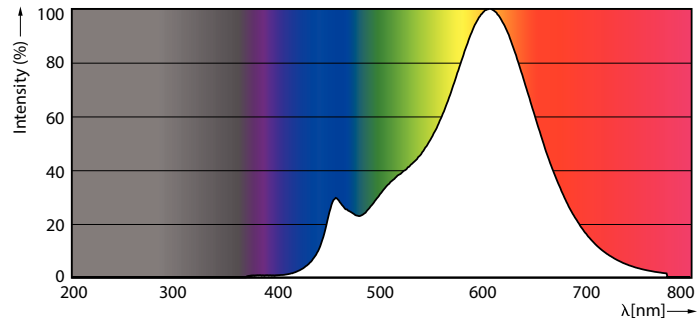

Fotometrické údaje

LEDGlobe 827 806lm, 1055lm, 1521lm, 2000lm