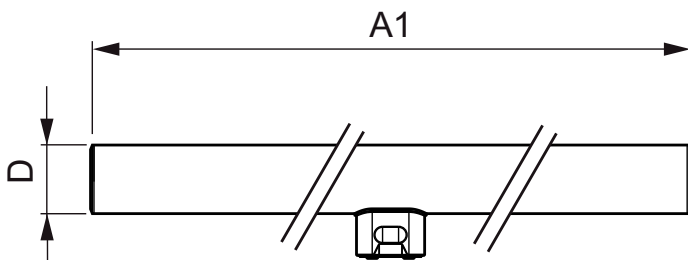

Other LEDtube

Značky schválení	CE marking RoHS compliance KEMA Keur certificate
Spotřeba energie kWh/1000 h	5 kWh
Product Data	
Úplný kód výrobku	871869658607500
Objednací název produktu	LED 4.5W 500mm S14D WW ND 1CT/4
EAN/UPC – výrobek	8718696586075

Objednací kód	58607500
Číslování – počet v balení	1
Číslování – balení v krabici	4
Materiál č. (12NC)	929001249401
Celková hmotnost (kus)	0,140 kg

Rozměrové výkresy

Product	D	A1
LED 4.5W 500mm S14D WW ND 1CT/4	30 mm	466,8 mm

TLED 4.5W-60W 375lm 160D 2700K S14D ND