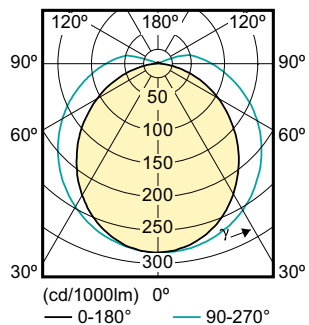

Objednací kód	58607500
Číslování – počet v balení	1
Číslování – balení v krabici	4
Materiál č. (12NC)	929001249401
Celková hmotnost (kus)	0,140 kg

Rozměrové výkresy

Product	D	A1
LED 4.5W 500mm S14D WW ND 1CT/4	30 mm	466,8 mm

TLED 4.5W-60W 375lm 160D 2700K S14D ND

Fotometrické údaje

LEDtube 300mm, 500mm WW

LEDtube 4.5W 500mm WW 375lm

LEDtube 4.5W 500mm WW 375lm

Other LEDtube