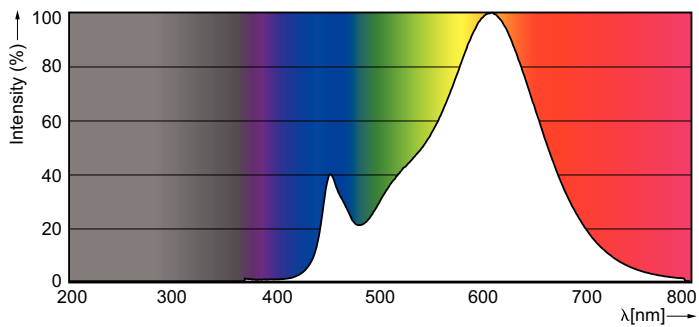

Fotometrické údaje

LEDtube 300mm, 500mm WW

LEDtube 4.5W 500mm WW 375lm