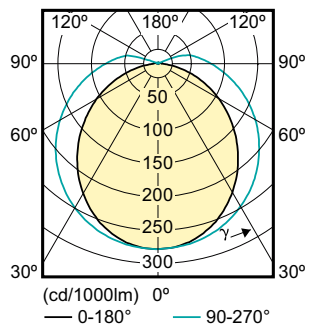

Objednací kód	58605100
Číslování – počet v balení	1
Číslování – balení v krabici	4
Materiál č. (12NC)	929001249301
Celková hmotnost (kus)	0,100 kg

Rozměrové výkresy

Product	D	A1
LED 3W 300mm S14D WW ND 1CT/4	30 mm	266,8 mm

TLED 3W-35W 250lm 160D 2700K S14D ND

Fotometrické údaje

LEDtube 300mm, 500mm WW

LEDtube 3W 300mm WW 250lm

LEDtube 3W 300mm WW 250lm

Other LEDtube