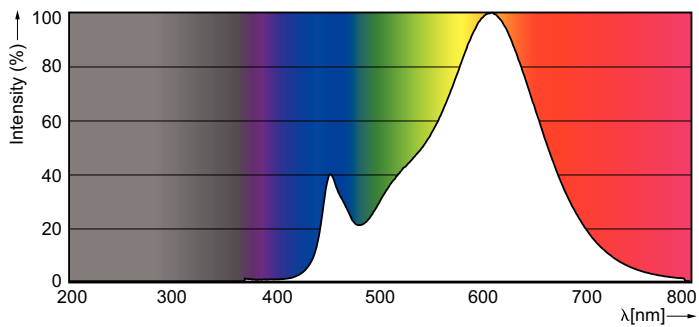

Fotometrické údaje

LEDtube 300mm, 500mm WW

LEDtube 3W 300mm WW 250lm