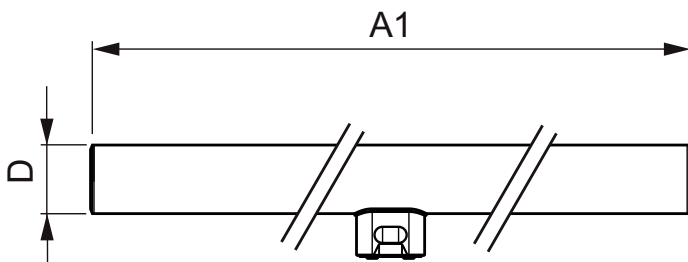

Údaje o produktu

General Information			
Patice	S14D [S14d]	Proud zdroje (jmen.)	33 mA
Jmenovitá životnost (jmen.)	15000 h	Doba spuštění (jmen.)	0,5 s
Cyklus přepínání	50 000x	Doba zahřátí na 60 % světla (jmen.)	0,5 s
B50L70	15000 h	Účinnost (jmen.)	0,4
Light Technical		Napětí (jmen.)	220-240 V
Kód barvy	827 [CCT: 2700 K]	Temperature	
Vyzařovací úhel (jmen.)	140 °	Okolní teplota (max.)	45 °C
Světelný tok (jmen.)	250 lm	Okolní teplota (min.)	-20 °C
Světelný tok (jmen.) (nom.)	250 lm	Teplota skladování (max.)	65 °C
Barevné konstrukce	Teplá bílá (WW)	Teplota skladování (min.)	-40 °C
Jmenovitý vyzařovací úhel	140 °	Controls and Dimming	
Korelační teplota chromatičnosti (jmen.)	2700 K	Regulovatelné	Ne
Měrný výkon (jmen.) (nom.)	83,33 lm/W	Mechanical and Housing	
Konzistence barev	<6	Úprava žárovky	Mléčná
Index barevného podání (jmen.)	83	Délka výrobku	300 mm
Světelný tok na konci jmenovité životnosti (jmen.)	70 %	Approval and Application	
Operating and Electrical		Štítek energetické účinnosti (EEL)	A+
Vstupní frekvence	50 až 60 Hz	Výrobek šetřící energii	Yes
Power (Rated) (Nom)	3 W	Vhodné pro zvýrazňující osvětlení	No

Other LEDtube

Značky schválení	CE marking RoHS compliance KEMA Keur certificate
Spotřeba energie kWh/1000 h	3 kWh
Product Data	
Úplný kód výrobku	871869658605100
Objednací název produktu	LED 3W 300mm S14D WW ND 1CT/4
EAN/UPC – výrobek	8718696586051

Objednací kód	58605100
Číslování – počet v balení	1
Číslování – balení v krabici	4
Materiál č. (12NC)	929001249301
Celková hmotnost (kus)	0,100 kg

Rozměrové výkresy

Product	D	A1
LED 3W 300mm S14D WW ND 1CT/4	30 mm	266,8 mm