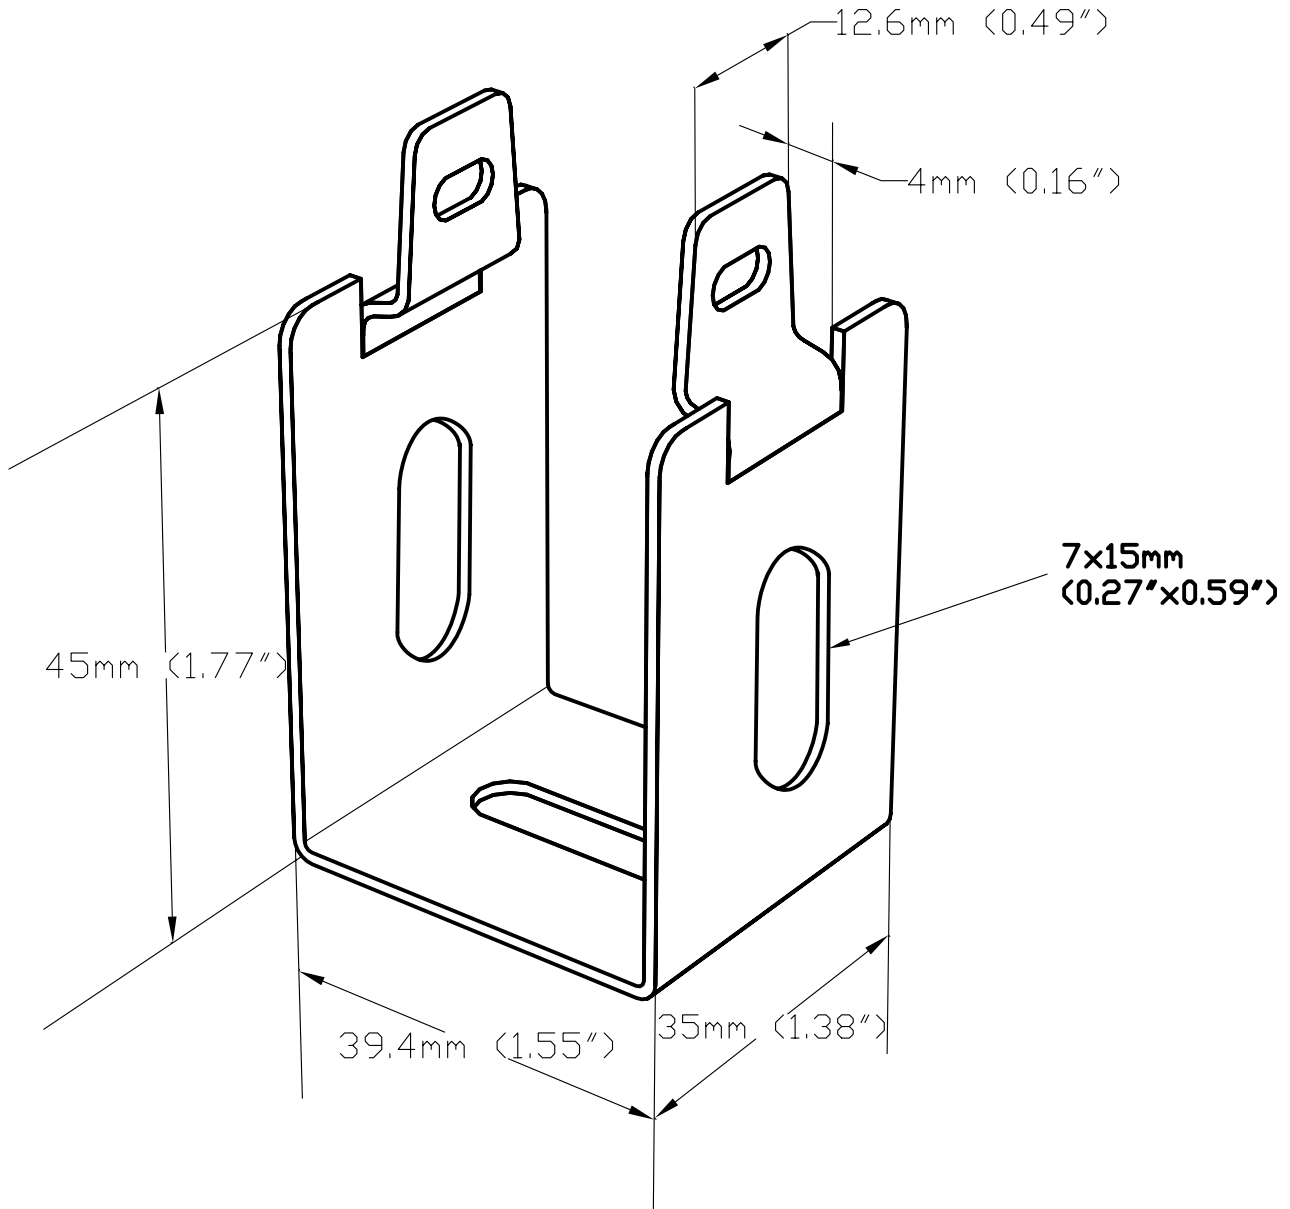

BERCEAU UC 35
UC 35 SUPPORT

316L

CABLOFIL®
INNOVATORS IN CABLE MANAGEMENT

FT0441-4

03 / 12

| | |
|---|-------------------|
| EPAISSEUR / THICKNESS 1.2 (0.048") | NORMES / STANDARD |
| MATIERE / MATERIAL X2 Cr Ni Mo 17-12-2 | EN 10088-2 |
| PROTECTION / COATING INOX 316L | |

| REF | CODE | POIDS (kg) | WEIGHT (lb) |
|-------|---------|---------------|----------------|
| UC 35 | 586 164 | 0.043 | 0.094 |

Propriété exclusive de CABLOFIL, ne peut être ni copié, ni transmis à des tiers sans autorisation écrite.