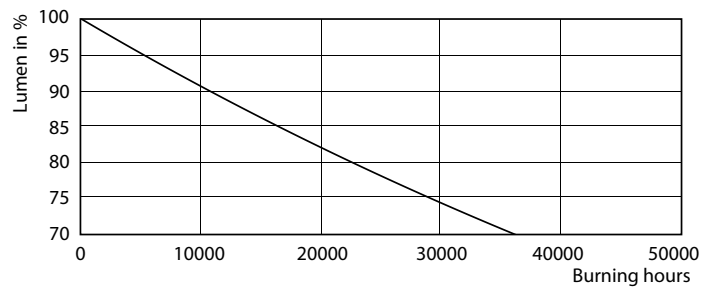

LEDtube PLC 100mm 9W G24Q-3 830 950lm