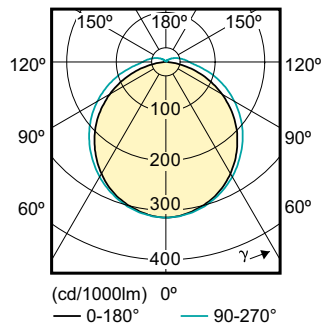

LEDtube PLC 100mm 9W G24Q-3 830 950lm