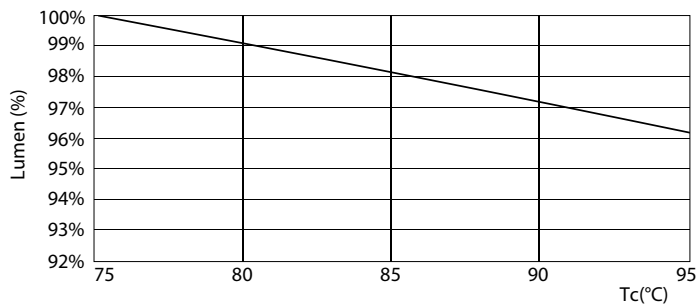

## Životnost

LEDtube PLC 100mm 9W G24Q-3 830 950lm

LEDtube PLC 100mm 9W G24Q-3 830 950lm

LEDtube PLC 100mm 9W G24Q-3 830 950lm

LEDtube PLC 100mm 9W G24Q-3 830 950lm

LEDtube PLC 100mm 9W G24Q-3 830 950lm