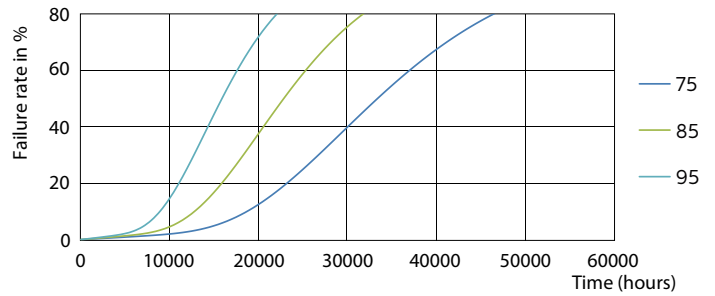

CorePro LED PLC 4P

Životnost