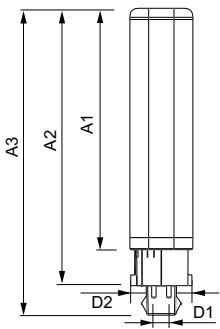

CorePro LED PLC 4P

Approval and application

Třída energetické účinnosti	F
Výrobek šetřící energii	Yes
Značky schválení	TUV CE marking RoHS compliance KEMA Keur certificate
Spotřeba energie kWh/1000 h	9 kWh
Registrační číslo EPREL	403550

Product data

Úplný kód výrobku	871869654115900

Objednávací název produktu	CorePro LED PLC 9W 830 4P G24q-3
EAN/UPC – výrobek	8718696541159
Objednávací kód	54115900
Číslování SAP – počet v balení	1
Popis místního kódu	CorePro LED PLC 9W 830 4P G24q-3
Číslování SAP – balení v krabici	10
Materiál SAP	929001200802
Celková hmotnost kopie (kus)	0,088 kg

Rozměrové výkresy

CorePro LED PLC 9W 830 4P G24q-3