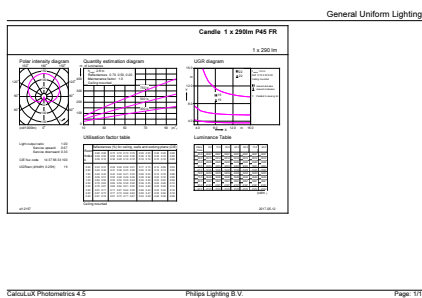

Fotometrické údaje

CorePro LEDlustre 25W E14 840 FR P45