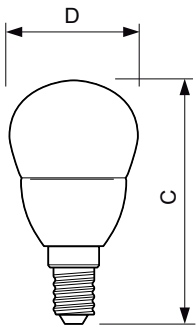

CorePro LEDcandle

Approval and Application

Štítek energetické účinnosti (EEL)	A+
Spotřeba energie kWh/1000 h	4 kWh

Product Data

Úplný kód výrobku	871869654352800
Objednávací název produktu	CorePro lustre ND 3.5-25W E14 840 P45 FR
	FR

EAN/UPC – výrobek	8718696543528
Objednávací kód	54352800
Číslování – počet v balení	1
Číslování – balení v krabici	10
Materiál č. (12NC)	929001205702
Celková hmotnost (kus)	0,040 kg

Rozměrové výkresy

LED ND 3.5-25W E14 840 P45 FR

Product	D	C
CorePro lustre ND 3.5-25W E14 840 P45 FR	45 mm	88 mm