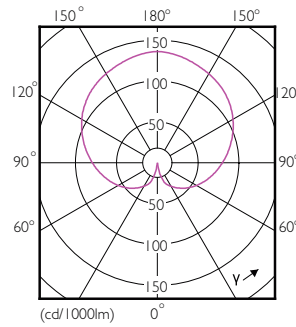

Product	D	C
CorePro lustre ND 3.5-25W E14 840 P45 FR	45 mm	88 mm

Fotometrické údaje

CorePro LEDlustre 25W E14 840 FR P45

CorePro LEDlustre 25W E14 840 FR P45

SDPO_LEDLSR_0006-Spectral Power distribution

CorePro LEDcandle