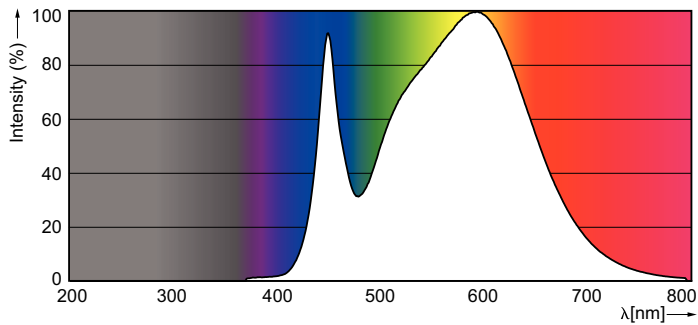

SDPO_LEDLSR_0006-Spectral Power distribution