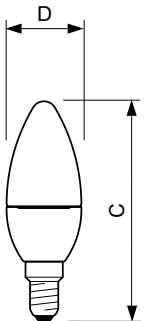

EAN/UPC – výrobek	8718696543481
Objednávací kód	54348100
Číslování – počet v balení	1
Číslování – balení v krabici	10
Materiál č. (12NC)	929001205602
Celková hmotnost (kus)	0,040 kg

Rozměrové výkresy

LED ND 3.5-25W E14 840 B35 FR

Product	D	C
CorePro LEDcandle ND 3.5-25W E14 840 B35 FR	35 mm	106 mm

Fotometrické údaje

CorePro LEDcandle 25W E14 840 FR B35

CorePro LEDcandle

Životnost

LEDbulb 60W E14 827 FR B38

LEDbulb 60W E14 827 FR B38