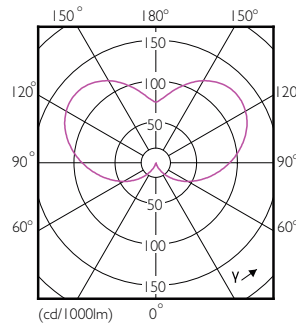

Product	D	C
CorePro LEDcandle ND 3.5-25W E14 840 B35 FR	35 mm	106 mm

Fotometrické údaje

CorePro LEDcandle 25W E14 840 FR B35

CorePro LEDcandle

Životnost

LEDbulb 60W E14 827 FR B38

LEDbulb 60W E14 827 FR B38