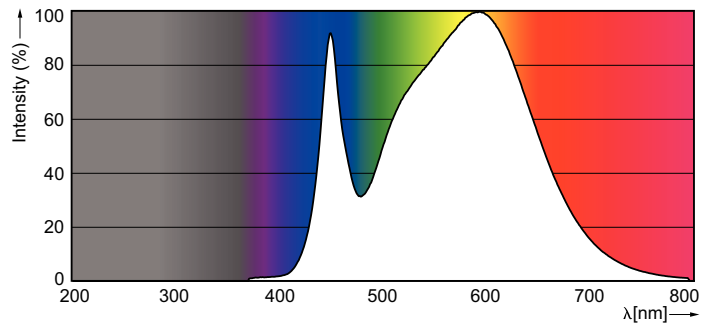

CorePro LEDcandle

Approval and Application

Štítek energetické účinnosti (EEL)	A+
Spotřeba energie kWh/1000 h	4 kWh

Product Data

Úplný kód výrobku	871869654348100
Objednávací název produktu	CorePro LEDcandle ND 3.5-25W E14 840 B35 FR B35 FR

EAN/UPC – výrobek	8718696543481
Objednávací kód	54348100
Číslování – počet v balení	1
Číslování – balení v krabici	10
Materiál č. (12NC)	929001205602
Celková hmotnost (kus)	0,040 kg

Rozměrové výkresy

Product	D	C
CorePro LEDcandle ND 3.5-25W E14 840 B35 FR	35 mm	106 mm

Fotometrické údaje