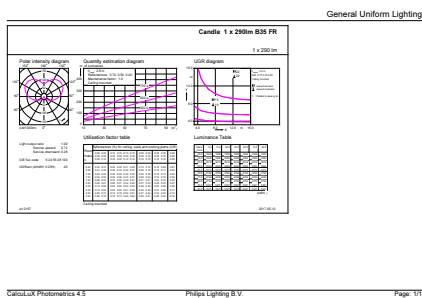

Product	D	C
CorePro LEDcandle ND 3.5-25W E14 840 B35 FR	35 mm	106 mm

Fotometrické údaje

CorePro LEDcandle 25W E14 840 FR B35

CorePro LEDcandle

Životnost

LEDbulb 60W E14 827 FR B38

LEDbulb 60W E14 827 FR B38