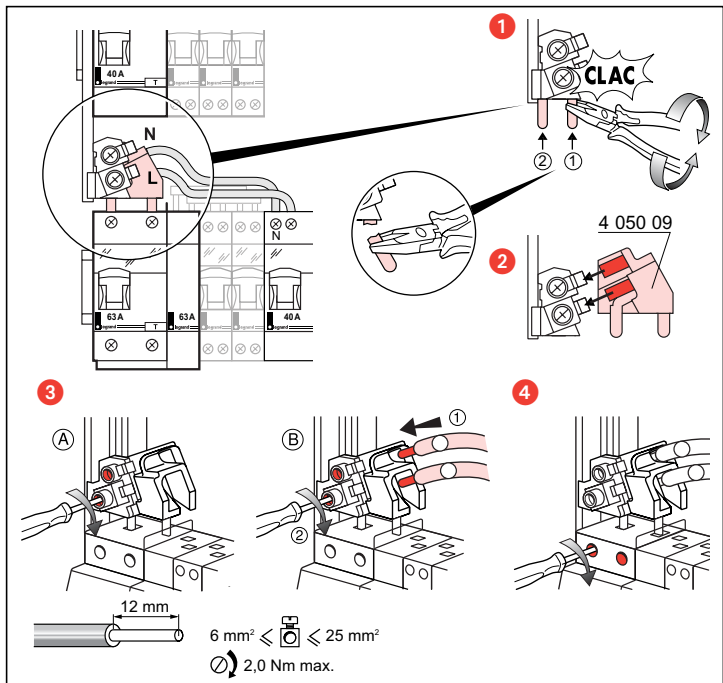

125 mm (4 050 00/01/02)

150 mm (4 050 03/04/05)

4 050 09

## **Consignes de sécurité**

(FR) (LU) (BE)

Ce produit doit être installé de préférence par un électricien qualifié.  
Une installation et une utilisation incorrectes peuvent entraîner des risques de choc électrique ou d'incendie.