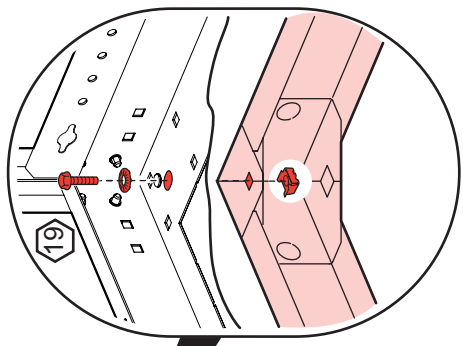

GLASS DOOR/PORTE EN VERRE
HANDLE WITH CARE/MANIPULER AVEC SOIN

L = 600	6 464 00
P = 600	
L = 600	6 464 01
P = 800	
L = 800	6 464 02
P = 600	
L = 600	6 464 03
P = 1000	
L = 800	6 464 04
P = 800	
L = 800	6 464 05
P = 1000	

6 464 28

6 464 30

6 464 31

6 463 40 (24U)
6 463 41 (33U)
6 463 42 (42U)
6 463 43 (47U)

X 2

25 mm