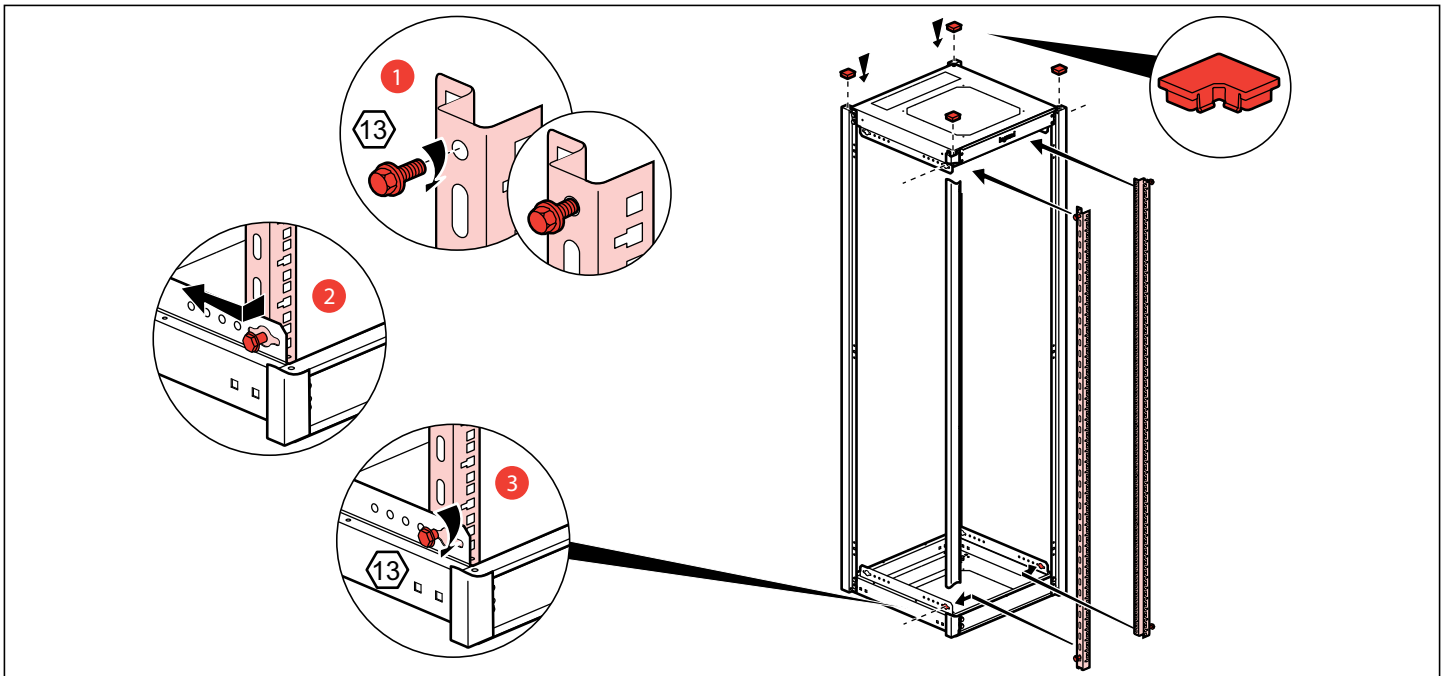

GLASS DOOR/PORTE EN VERRE
HANDLE WITH CARE/MANIPULER AVEC SOIN

L = 600	6 464 00
P = 600	
L = 600	6 464 01
P = 800	
L = 800	6 464 02
P = 600	
L = 600	6 464 03
P = 1000	
L = 800	6 464 04
P = 800	
L = 800	6 464 05
P = 1000	

6 464 28

6 464 30

6 464 31

6 463 40 (24U)
6 463 41 (33U)
6 463 42 (42U)
6 463 43 (47U)

X 2

25 mm