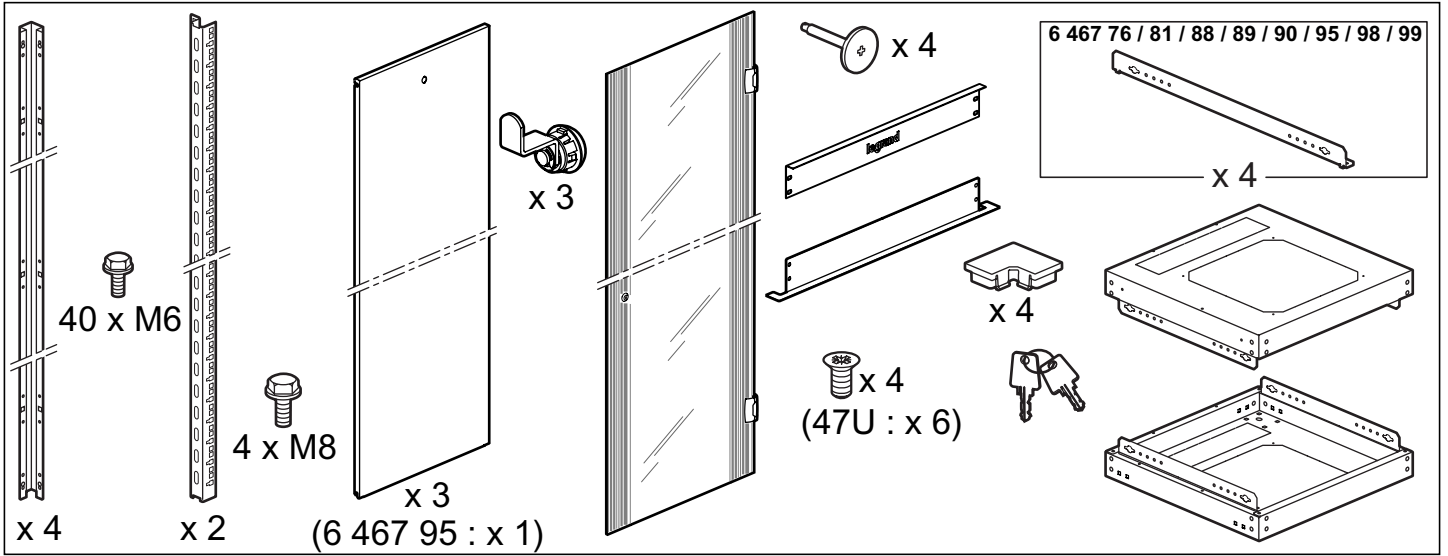

GLASS DOOR/PORTE EN VERRE
HANDLE WITH CARE/MANIPULER AVEC SOIN

L = 600	6 464 00
P = 600	
L = 600	6 464 01
P = 800	
L = 800	6 464 02
P = 600	
L = 600	6 464 03
P = 1000	
L = 800	6 464 04
P = 800	
L = 800	6 464 05
P = 1000	

6 464 28

6 464 30

6 464 31

6 463 40 (24U)
6 463 41 (33U)
6 463 42 (42U)
6 463 43 (47U)

X 2

25 mm