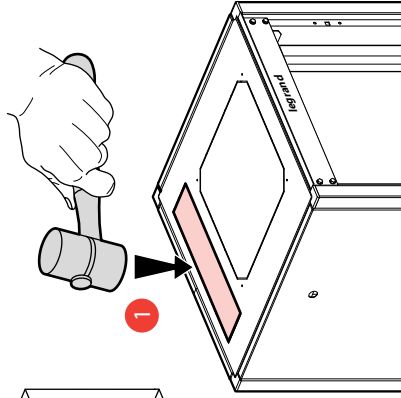

GLASS DOOR/PORTE EN VERRE
HANDLE WITH CARE/MANIPULER AVEC SOIN

L = 600	6 464 00
P = 600	
L = 600	6 464 01
P = 800	
L = 800	6 464 02
P = 600	
L = 600	6 464 03
P = 1000	
L = 800	6 464 04
P = 800	
L = 800	6 464 05
P = 1000	