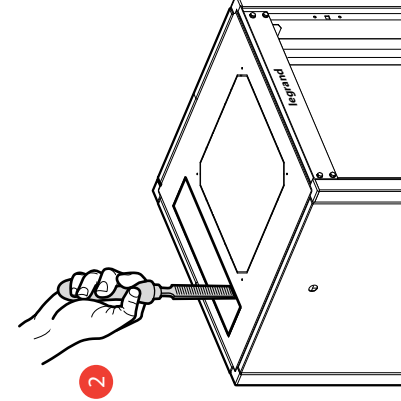

GLASS DOOR/PORTE EN VERRE
HANDLE WITH CARE/MANIPULER AVEC SOIN

L = 600	6 464 00
P = 600	
L = 600	6 464 01
P = 800	
L = 800	6 464 02
P = 600	
L = 600	6 464 03
P = 1000	
L = 800	6 464 04
P = 800	
L = 800	6 464 05
P = 1000	