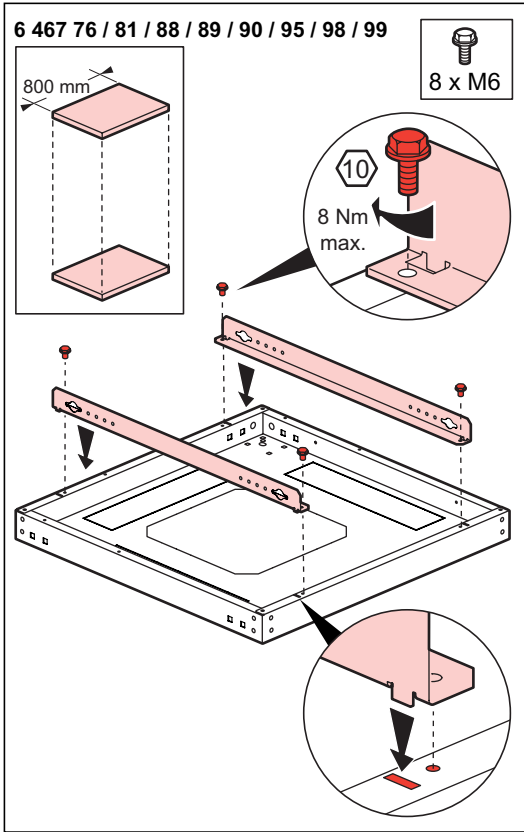

GLASS DOOR/PORTE EN VERRE
HANDLE WITH CARE/MANIPULER AVEC SOIN

L = 600	6 464 00
P = 600	
L = 600	6 464 01
P = 800	
L = 800	6 464 02
P = 600	
L = 600	6 464 03
P = 1000	
L = 800	6 464 04
P = 800	
L = 800	6 464 05
P = 1000	

6 464 28

6 464 30

6 464 31

6 463 40 (24U)
6 463 41 (33U)
6 463 42 (42U)
6 463 43 (47U)

X 2

25 mm