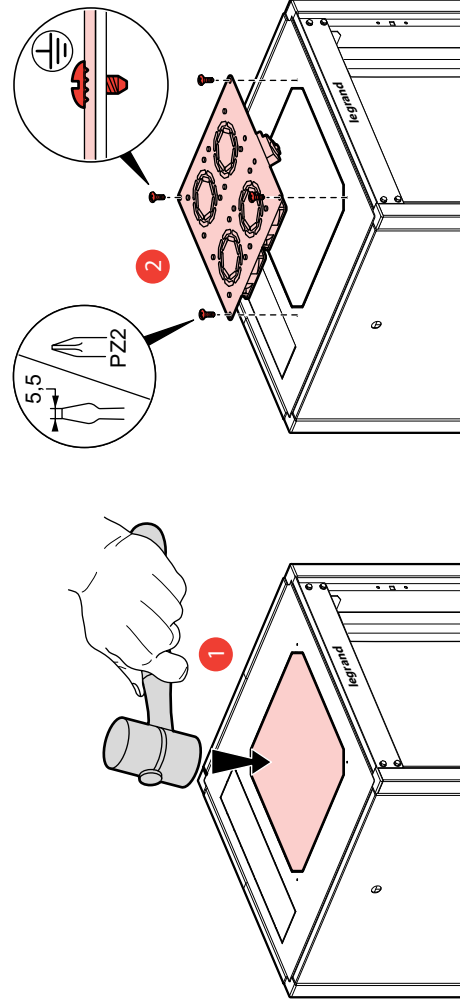

GLASS DOOR/PORTE EN VERRE
HANDLE WITH CARE/MANIPULER AVEC SOIN

L = 600	6 464 00
P = 600	
L = 600	6 464 01
P = 800	
L = 800	6 464 02
P = 600	
L = 600	6 464 03
P = 1000	
L = 800	6 464 04
P = 800	
L = 800	6 464 05
P = 1000	

6 464 28

6 464 30

6 464 31

6 463 40 (24U)
6 463 41 (33U)
6 463 42 (42U)
6 463 43 (47U)

X 2

25 mm