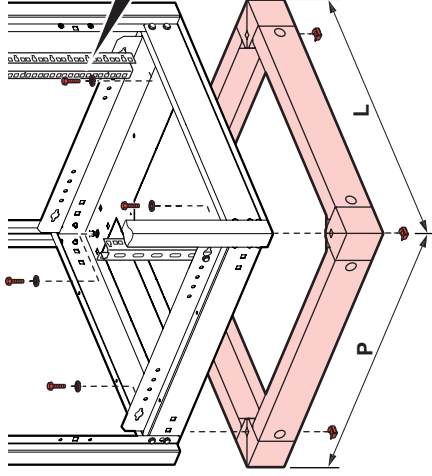

GLASS DOOR/PORTE EN VERRE
HANDLE WITH CARE/MANIPULER AVEC SOIN

L = 600	6 464 00
P = 600	
L = 600	6 464 01
P = 800	
L = 800	6 464 02
P = 600	
L = 600	6 464 03
P = 1000	
L = 800	6 464 04
P = 800	
L = 800	6 464 05
P = 1000	

6 464 28

6 464 30

6 464 31

6 463 40 (24U)
6 463 41 (33U)
6 463 42 (42U)
6 463 43 (47U)

X 2

25 mm