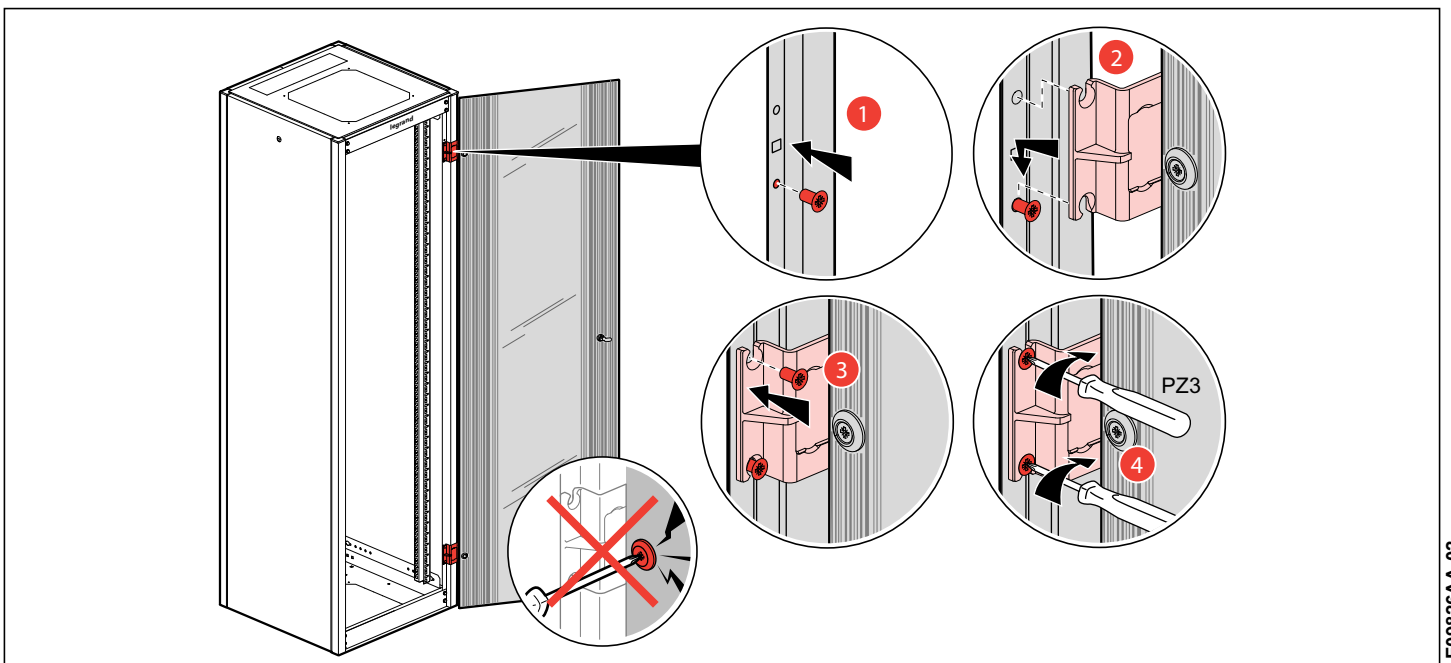

GLASS DOOR/PORTE EN VERRE
HANDLE WITH CARE/MANIPULER AVEC SOIN

L = 600	6 464 00
P = 600	
L = 600	6 464 01
P = 800	
L = 800	6 464 02
P = 600	
L = 600	6 464 03
P = 1000	
L = 800	6 464 04
P = 800	
L = 800	6 464 05
P = 1000	

6 464 28

6 464 30

6 464 31

6 463 40 (24U)
6 463 41 (33U)
6 463 42 (42U)
6 463 43 (47U)

X 2

25 mm