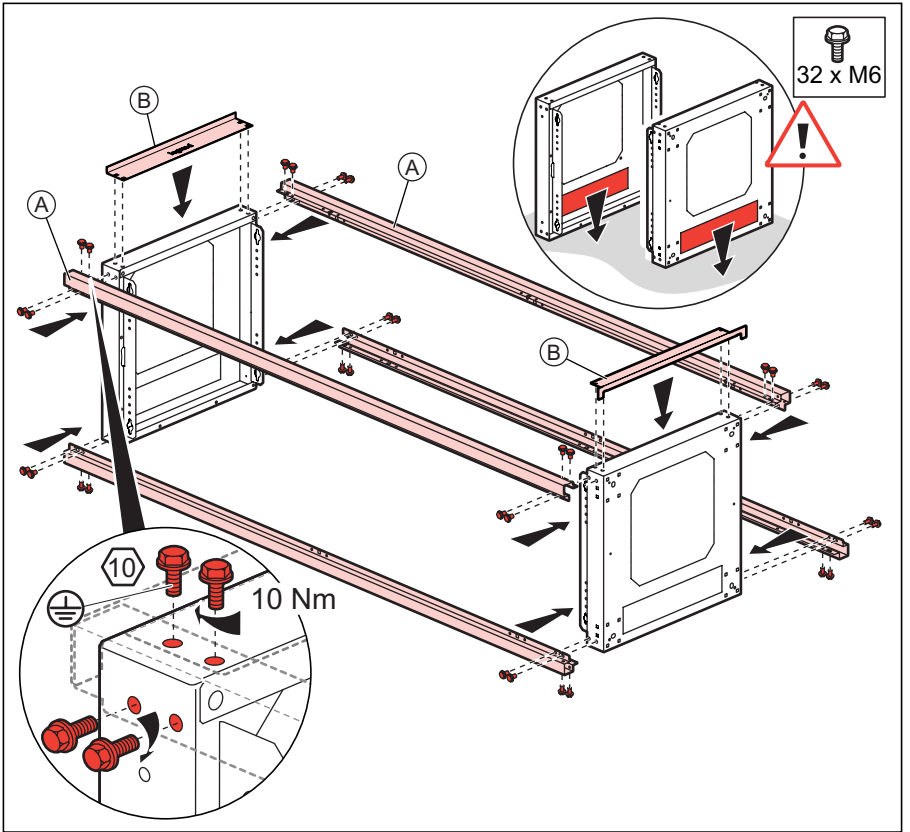

GLASS DOOR/PORTE EN VERRE
HANDLE WITH CARE/MANIPULER AVEC SOIN

L = 600	6 464 00
P = 600	
L = 600	6 464 01
P = 800	
L = 800	6 464 02
P = 600	
L = 600	6 464 03
P = 1000	
L = 800	6 464 04
P = 800	
L = 800	6 464 05
P = 1000	

6 464 28

6 464 30

6 464 31

6 463 40 (24U)
6 463 41 (33U)
6 463 42 (42U)
6 463 43 (47U)

X 2

25 mm