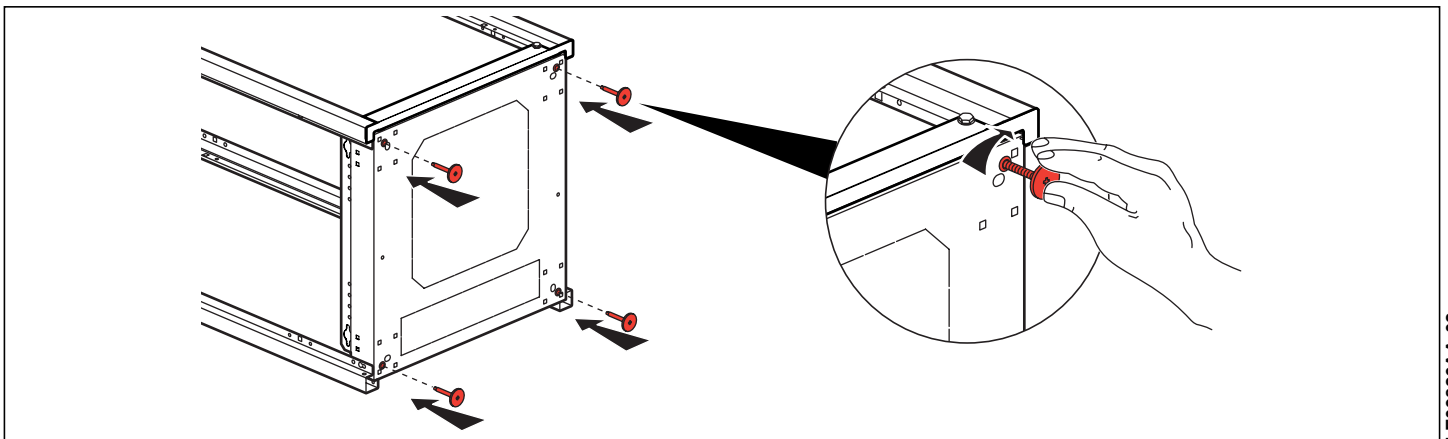

GLASS DOOR/PORTE EN VERRE
HANDLE WITH CARE/MANIPULER AVEC SOIN

L = 600	6 464 00
P = 600	
L = 600	6 464 01
P = 800	
L = 800	6 464 02
P = 600	
L = 600	6 464 03
P = 1000	
L = 800	6 464 04
P = 800	
L = 800	6 464 05
P = 1000	

6 464 28

6 464 30

6 464 31

6 463 40 (24U)
6 463 41 (33U)
6 463 42 (42U)
6 463 43 (47U)

X 2

25 mm