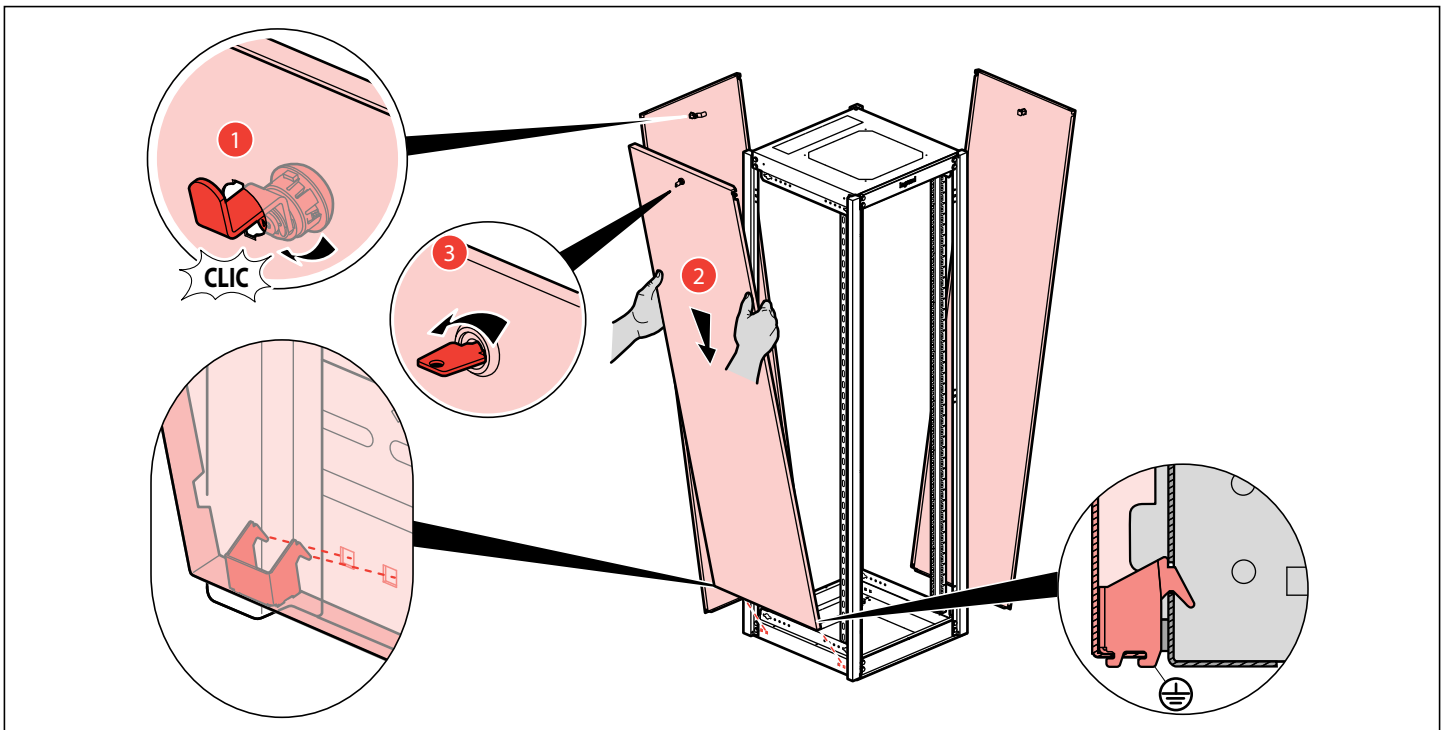

GLASS DOOR/PORTE EN VERRE
HANDLE WITH CARE/MANIPULER AVEC SOIN

L = 600	6 464 00
P = 600	
L = 600	6 464 01
P = 800	
L = 800	6 464 02
P = 600	
L = 600	6 464 03
P = 1000	
L = 800	6 464 04
P = 800	
L = 800	6 464 05
P = 1000	

6 464 28

6 464 30

6 464 31

6 463 40 (24U)
6 463 41 (33U)
6 463 42 (42U)
6 463 43 (47U)

X 2

25 mm