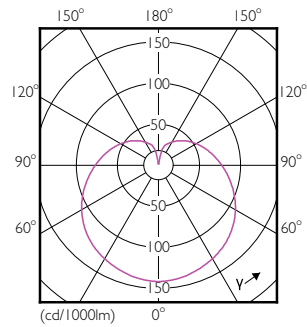

Fotometrické údaje

CorePro LEDlustre 40W E27 827 FR P45 ND