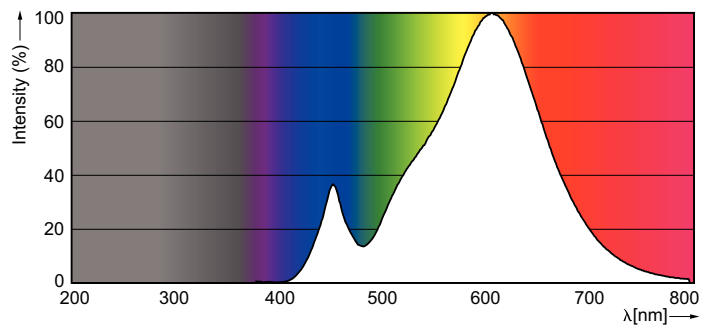

CorePro LEDcandle

Approval and Application

Štítek energetické účinnosti (EEL)	A+
Spotřeba energie kWh/1000 h	6 kWh

Product Data

Úplný kód výrobku	871869650765000
Objednávací název produktu	Corepro Lustre ND 5.5-40W E27 827 P45 FR
	FR

EAN/UPC – výrobek	8718696507650
Objednávací kód	50765000
Číslování – počet v balení	1
Číslování – balení v krabici	10
Materiál č. (12NC)	929001175402
Celková hmotnost (kus)	0,040 kg

Rozměrové výkresy

Product	D	C
Corepro Lustre ND 5.5-40W E27 827 P45 FR	45 mm	87 mm

Fotometrické údaje