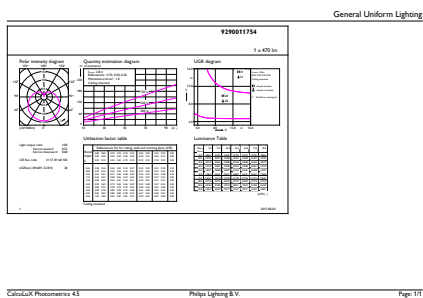

Fotometrické údaje

CorePro LEDlustre 40W E27 827 FR P45 ND