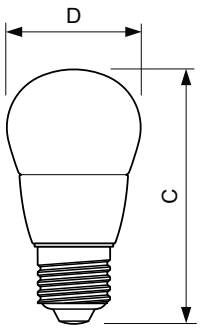

## Rozměrové výkresy

LED ND 5.5-40W E27 827 220-240V P45 FR

Product	D	C
Corepro Lustre ND 5.5-40W E27 827 P45 FR	45 mm	87 mm