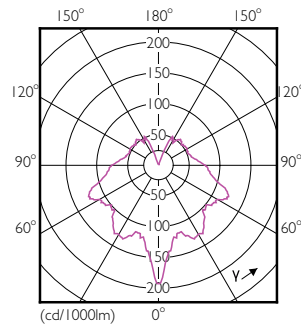

Rozměrové výkresy

LED ND 5.5-40W E27 827 220-240V P45 CL

| Product | D | C |
|--|-------|-------|
| Corepro Lustre ND 5.5-40W E27 827 P45 CL | 45 mm | 87 mm |

Fotometrické údaje

CorePro LEDlustre 40W E27 827 CL P45 ND