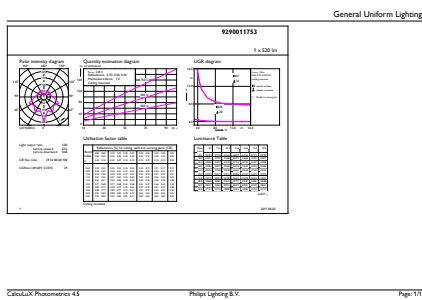

Rozměrové výkresy

LED ND 5.5-40W E27 827 220-240V P45 CL

| Product | D | C |
|--|-------|-------|
| Corepro Lustre ND 5.5-40W E27 827 P45 CL | 45 mm | 87 mm |

Fotometrické údaje

CorePro LEDlustre 40W E27 827 CL P45 ND