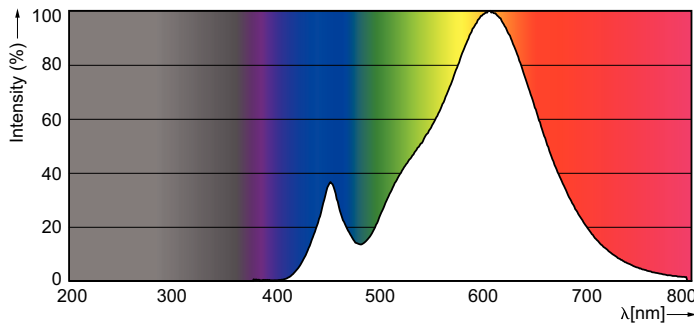

SDPO_LEDLSR_0003-Spectral Power distribution