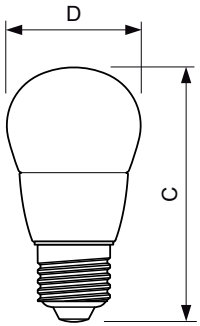

Rozměrové výkresy

LED ND 5.5-40W E27 827 220-240V P45 CL

| Product | D | C |
|--|-------|-------|
| Corepro Lustre ND 5.5-40W E27 827 P45 CL | 45 mm | 87 mm |

Fotometrické údaje

CorePro LEDlustre 40W E27 827 CL P45 ND