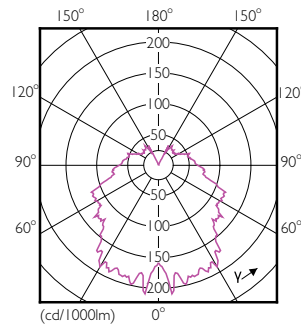

CorePro LEDlustre 4-25W E27 827 CL P45

Fotometrické údaje