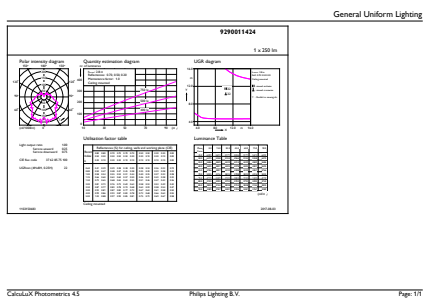

Product	D	C
Corepro Lustre ND 4-25W E27 827 P45 CL	45 mm	87 mm

Fotometrické údaje

CorePro LEDlustre 4-25W E27 827 CL P45

CorePro LEDlustre 4-25W E27 827 CL P45

SDPO_LEDLSR_0003-Spectral Power distribution