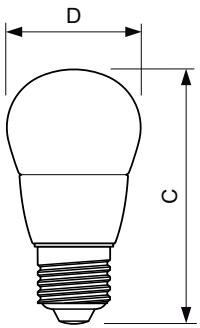

CorePro LEDcandle

Approval and Application

Štítek energetické účinnosti (EEL)	A+
Spotřeba energie kWh/1000 h	4 kWh

Product Data

Úplný kód výrobku	871869650767400
Objednávací název produktu	Corepro Lustre ND 4-25W E27 827 P45 CL
	CL

EAN/UPC – výrobek	8718696507674
Objednávací kód	50767400
Číslování – počet v balení	1
Číslování – balení v krabičce	10
Materiál č. (12NC)	929001142402
Celková hmotnost (kus)	0,040 kg

Rozměrové výkresy

LED ND 4-25W E27 827 220-240V P45 CL

Product	D	C
Corepro Lustre ND 4-25W E27 827 P45 CL	45 mm	87 mm