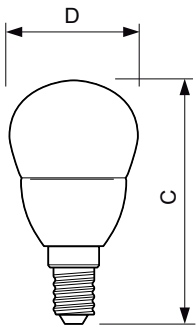

EAN/UPC – výrobek	8718696507599
Objednávací kód	50759900
Číslování – počet v balení	1
Číslování – balení v krabici	10
Materiál č. (12NC)	929001142302
Celková hmotnost (kus)	0,040 kg

Rozměrové výkresy

LED ND 4-25W E14 827 220-240V P45 CL

Product	D	C
Corepro Lustre ND 4-25W E14 827 P45 CL	45 mm	88 mm

Fotometrické údaje

CorePro LEDlustre 4-25W E14 827 CL P45

CorePro LEDlustre 4-25W E14 827 CL P45

SDPO_LEDLSR_0003-Spectral Power distribution