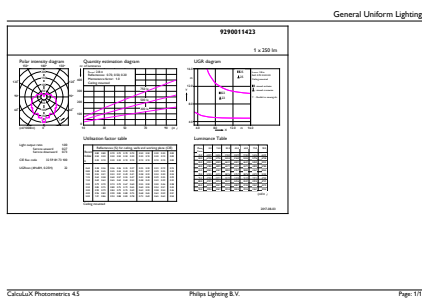

Fotometrické údaje

CorePro LEDlustre 4-25W E14 827 CL P45