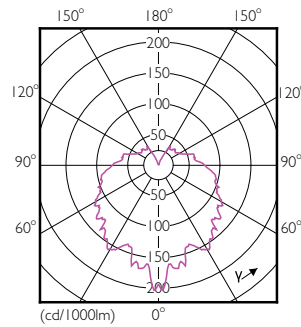

Product	D	C
Corepro Lustre ND 4-25W E14 827 P45 CL	45 mm	88 mm

Fotometrické údaje

CorePro LEDlustre 4-25W E14 827 CL P45

CorePro LEDlustre 4-25W E14 827 CL P45

SDPO_LEDLSR_0003-Spectral Power distribution