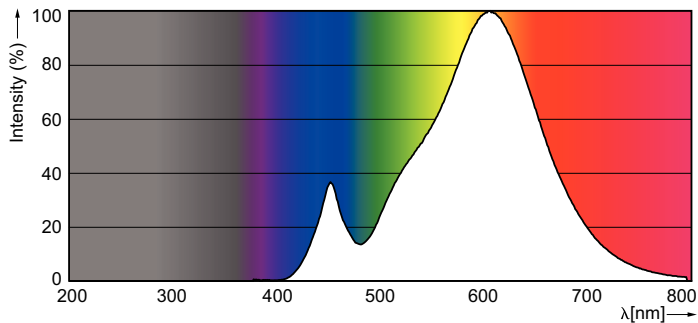

SDPO_LEDLSR_0003-Spectral Power distribution