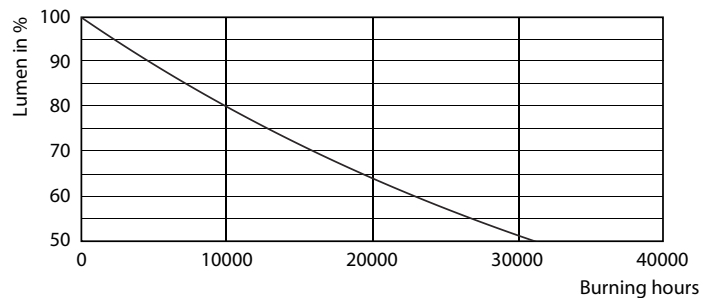

CorePro LEDcandle

Životnost

LEDbulb 60W E14 827 FR B38

LEDbulb 60W E14 827 FR B38