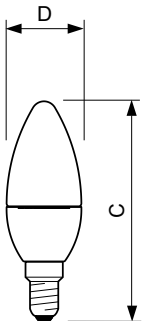

## Rozměrové výkresy

LED ND 4-25W E14 827 220-240V B35 CL

Product	D	C
Corepro Candle ND 4-25W E14 827 B35 CL	35 mm	106 mm