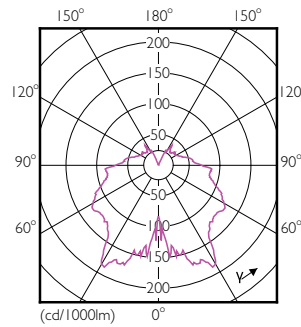

CorePro LEDcandle 4-25W E14 827 CL B35

Fotometrické údaje