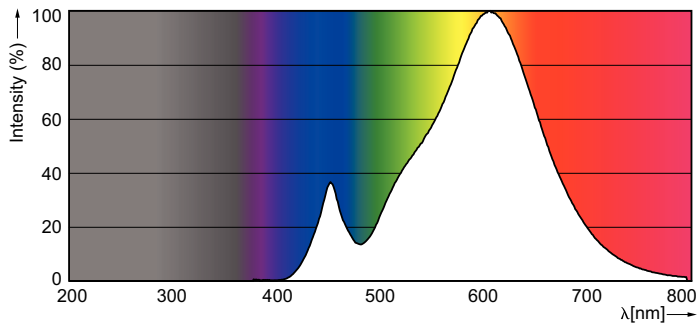

SDPO_LEDCL_0003-Spectral Power distribution