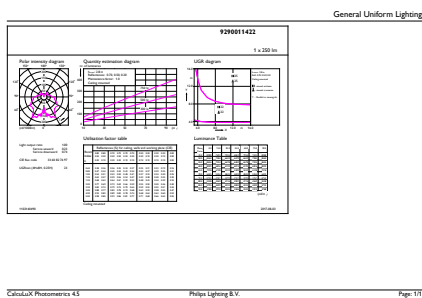

CorePro LEDcandle

Approval and Application

Štítek energetické účinnosti (EEL)	A+
Spotřeba energie kWh/1000 h	4 kWh

Product Data

Úplný kód výrobku	871869650757500
Objednávací název produktu	Corepro Candle ND 4-25W E14 827 B35 CL
	CL

EAN/UPC – výrobek	8718696507575
Objednávací kód	50757500
Číslování – počet v balení	1
Číslování – balení v krabici	10
Materiál č. (12NC)	929001142202
Celková hmotnost (kus)	0,040 kg

Rozměrové výkresy

Product	D	C
Corepro Candle ND 4-25W E14 827 B35 CL	35 mm	106 mm

Fotometrické údaje

CorePro LEDcandle 4-25W E14 827 CL B35