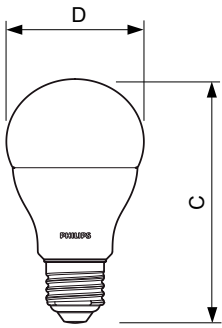

CorePro LEDbulb ND 10-75W A60 E27 865

Product	D	C
CorePro LEDbulb ND 10-75W A60 E27 865	60 mm	110 mm

Fotometrické údaje

CorePro LEDbulb 75W E27 865 FR A60 ND

CorePro LEDbulb

Životnost

LEDbulb 100W E27 840 FR A60