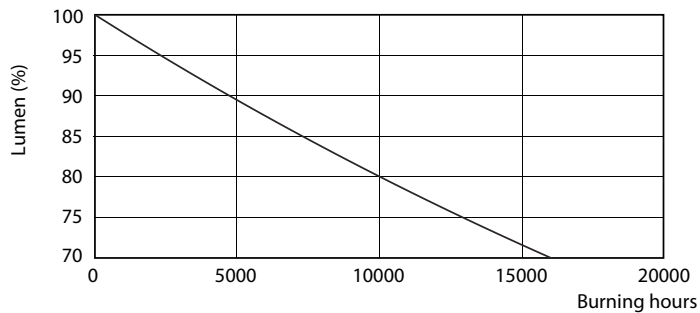

CorePro LEDbulb ND 10-75W A60 E27 865

Product	D	C
CorePro LEDbulb ND 10-75W A60 E27 865	60 mm	110 mm

Fotometrické údaje

CorePro LEDbulb 75W E27 865 FR A60 ND

CorePro LEDbulb

Životnost

LEDbulb 100W E27 840 FR A60