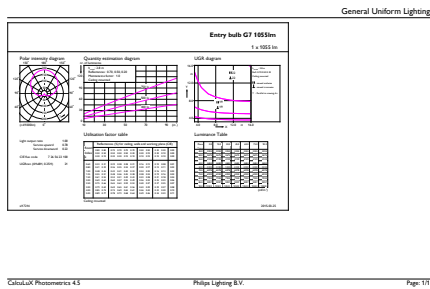

CorePro LEDbulb ND 10-75W A60 E27 865

Product	D	C
CorePro LEDbulb ND 10-75W A60 E27 865	60 mm	110 mm

Fotometrické údaje

CorePro LEDbulb 75W E27 865 FR A60 ND

CorePro LEDbulb

Životnost

LEDbulb 100W E27 840 FR A60