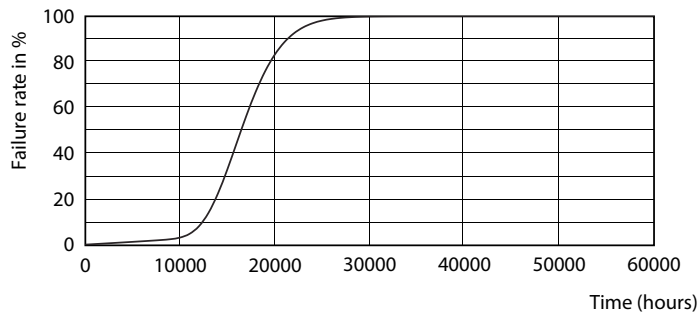

CorePro LEDbulb ND 10-75W A60 E27 865

Product	D	C
CorePro LEDbulb ND 10-75W A60 E27 865	60 mm	110 mm

Fotometrické údaje

CorePro LEDbulb 75W E27 865 FR A60 ND

CorePro LEDbulb

Životnost

LEDbulb 100W E27 840 FR A60