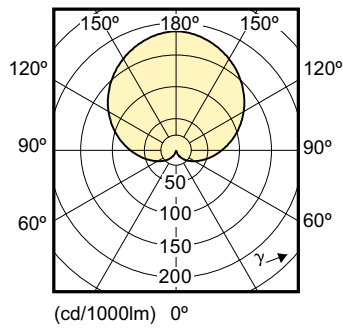

Fotometrické údaje

CorePro LEDbulb 75W E27 865 FR A60 ND