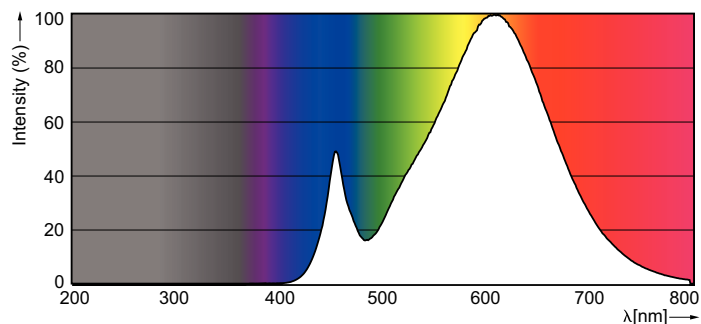

Fotometrické údaje

Barva světla /827