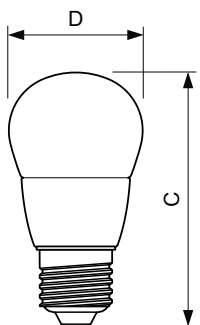

EAN/UPC – výrobek	8718696453605
Objednací kód	45360500
Číslování – počet v balení	1
Číslování – balení v krabici	10
Materiál č. (12NC)	929001140702
Celková hmotnost (kus)	0,072 kg

Rozměrové výkresy

LED DT 6-40W E27 P48 CL

Product	D	C
MAS LEDlustre DT 6-40W E27 P48 CL	48 mm	93 mm

Fotometrické údaje

Barva světla /827