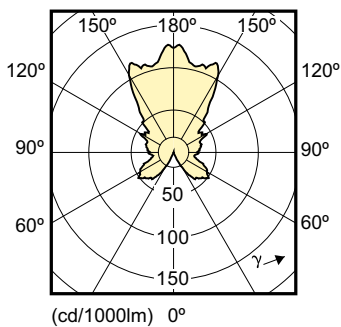

Product	D	C
MAS LEDlustre DT 6-40W E27 P48 CL	48 mm	93 mm

Fotometrické údaje

Barva světla /827