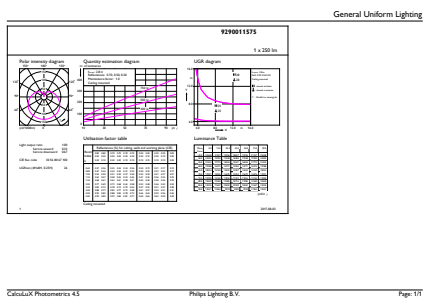

Fotometrické údaje

CorePro LEDlustre 4-25W E14 827 FR P45