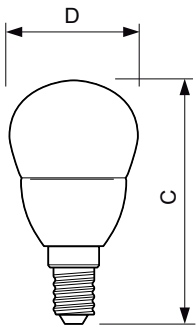

## Rozměrové výkresy

LED ND 4-25W E14 827 220-240V P45 FR

Product	D	C
CorePro lustre ND 4-25W E14 827 P45 FR	45 mm	88 mm