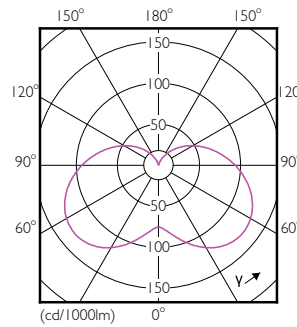

Fotometrické údaje

CorePro LEDcandle 4-25W E14 827 FR B35