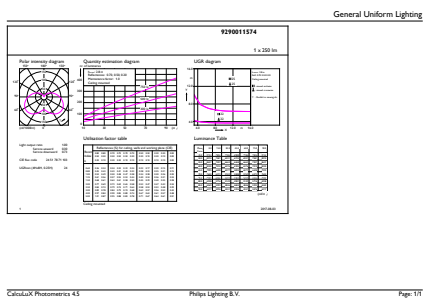

CorePro LEDcandle

Approval and Application

Štítek energetické účinnosti (EEL)	A+
Spotřeba energie kWh/1000 h	4 kWh

Product Data

Úplný kód výrobku	871829178701300
Objednávací název produktu	CorePro LEDcandle ND 4-25W E14 827 B35 FR
	B35 FR

EAN/UPC – výrobek	8718291787013
Objednávací kód	78701300
Číslování – počet v balení	1
Číslování – balení v krabičce	10
Materiál č. (12NC)	929001157402
Celková hmotnost (kus)	0,040 kg

Rozměrové výkresy

Product	D	C
CorePro LEDcandle ND 4-25W E14 827 B35 FR	35 mm	106 mm

Fotometrické údaje

CorePro LEDcandle 4-25W E14 827 FR B35