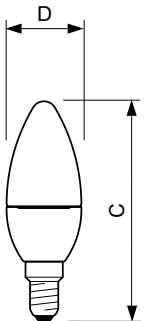

## Rozměrové výkresy

LED ND 4-25W E14 827 220-240V B35 FR

Product	D	C
CorePro LEDcandle ND 4-25W E14 827 B35 FR	35 mm	106 mm