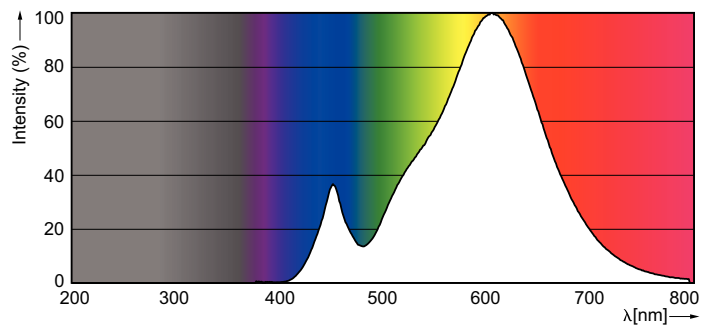

CorePro LEDcandle

Approval and Application

Štítek energetické účinnosti (EEL)	A+
Spotřeba energie kWh/1000 h	4 kWh

Product Data

Úplný kód výrobku	871829178701300
Objednávací název produktu	CorePro LEDcandle ND 4-25W E14 827 B35 FR
	B35 FR

EAN/UPC – výrobek	8718291787013
Objednávací kód	78701300
Číslování – počet v balení	1
Číslování – balení v krabičce	10
Materiál č. (12NC)	929001157402
Celková hmotnost (kus)	0,040 kg

Rozměrové výkresy

Product	D	C
CorePro LEDcandle ND 4-25W E14 827 B35 FR	35 mm	106 mm

Fotometrické údaje