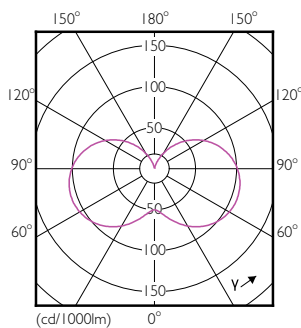

Údaje o produktu

General Information		Konzistence barev	
Patice	E14 [E14]		<6
Značka vítěze ceny za design Reddot	Vítěz ceny za design Reddot 2016	Index barevného podání (jmen.)	80
Značka RoHS	RoHS mark	Světelný tok na konci jmenovité životnosti (jmen.)	70 %
Jmenovitá životnost (jmen.)	15000 h	Operating and Electrical	
Cyklus přepínání	50 000x	Vstupní frekvence	50 až 60 Hz
Technický typ	5.5-40W	Power (Rated) (Nom)	5.5 W
Light Technical		Proud zdroje (jmen.)	50 mA
Kód barvy	827 [CCT: 2700 K]	Ekvivalentní příkon	40 W
Světelný tok (jmen.)	470 lm	Doba spuštění (jmen.)	0,5 s
Světelný tok (jmen.) (nom.)	470 lm	Doba zahřátí na 60 % světla (jmen.)	0,5 s
Barevné konstrukce	Teplá bílá (WW)	Účinnost (jmen.)	0,5
Korelační teplota chromatičnosti (jmen.)	2700 K	Napětí (jmen.)	220-240 V
Měrný výkon (jmen.) (nom.)	85,45 lm/W		

Product Data	
Úplný kód výrobku	871829176238600
Objednací název produktu	LED candle/luster CorePro candle ND 5.5-40W E14 827 B35 FR
EAN/UPC – výrobek	8718291762386
Objednací kód	76238600
Číslování – počet v balení	1
Číslování – balení v krabici	10
Materiál č. (12NC)	929001157702
Celková hmotnost (kus)	0,040 kg

Rozměrové výkresy

LED ND 5.5-40W E14 827 220-240V B35 FR

Product	D	C
LED candle/luster CorePro candle ND 5.5-40W E14 827 B35 FR	35 mm	106 mm

Fotometrické údaje

CorePro LEDcandle 40W E14 827 FR B35 ND

CorePro LEDcandle 40W E14 827 FR B35 ND