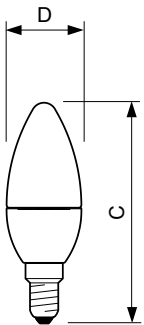

Údaje o produktu

General Information		Konzistence barev	
Patice	E14 [E14]		<6
Značka vítěze ceny za design Reddot	Vítěz ceny za design Reddot 2016	Index barevného podání (jmen.)	80
Značka RoHS	RoHS mark	Světelný tok na konci jmenovité životnosti (jmen.)	70 %
Jmenovitá životnost (jmen.)	15000 h	Operating and Electrical	
Cyklus přepínání	50 000x	Vstupní frekvence	50 až 60 Hz
Technický typ	5.5-40W	Power (Rated) (Nom)	5.5 W
Light Technical		Proud zdroje (jmen.)	50 mA
Kód barvy	827 [CCT: 2700 K]	Ekvivalentní příkon	40 W
Světelný tok (jmen.)	470 lm	Doba spuštění (jmen.)	0,5 s
Světelný tok (jmen.) (nom.)	470 lm	Doba zahřátí na 60 % světla (jmen.)	0,5 s
Barevné konstrukce	Teplá bílá (WW)	Účinnost (jmen.)	0,5
Korelační teplota chromatičnosti (jmen.)	2700 K	Napětí (jmen.)	220-240 V
Měrný výkon (jmen.) (nom.)	85,45 lm/W		

Rozměrové výkresy

LED ND 5.5-40W E14 827 220-240V B35 FR

Product	D	C
LED candle/luster CorePro candle ND 5.5-40W E14 827 B35 FR	35 mm	106 mm

Fotometrické údaje

CorePro LEDcandle 40W E14 827 FR B35 ND

CorePro LEDcandle 40W E14 827 FR B35 ND