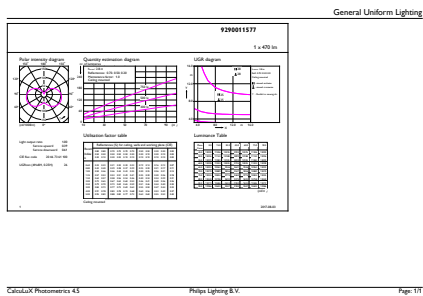

Rozměrové výkresy

LED ND 5.5-40W E14 827 220-240V B35 FR

Product	D	C
LED candle/luster CorePro candle ND 5.5-40W E14 827 B35 FR	35 mm	106 mm

Fotometrické údaje

CorePro LEDcandle 40W E14 827 FR B35 ND

CorePro LEDcandle 40W E14 827 FR B35 ND