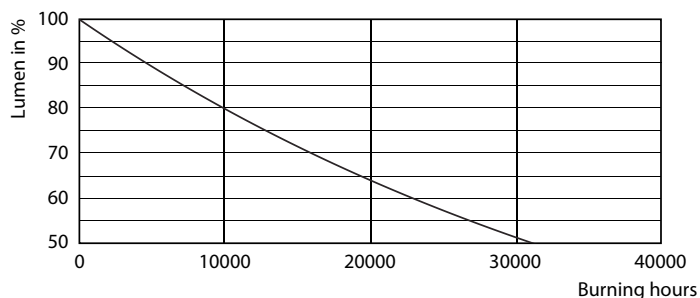

Údaje o produktu

General Information		Konzistence barev	
Patice	E14 [E14]		<6
Značka vítěze ceny za design Reddot	Vítěz ceny za design Reddot 2016	Index barevného podání (jmen.)	80
Značka RoHS	RoHS mark	Světelný tok na konci jmenovité životnosti (jmen.)	70 %
Jmenovitá životnost (jmen.)	15000 h	Operating and Electrical	
Cyklus přepínání	50 000x	Vstupní frekvence	50 až 60 Hz
Technický typ	5.5-40W	Power (Rated) (Nom)	5.5 W
Light Technical		Proud zdroje (jmen.)	50 mA
Kód barvy	827 [CCT: 2700 K]	Ekvivalentní příkon	40 W
Světelný tok (jmen.)	470 lm	Doba spuštění (jmen.)	0,5 s
Světelný tok (jmen.) (nom.)	470 lm	Doba zahřátí na 60 % světla (jmen.)	0,5 s
Barevné konstrukce	Teplá bílá (WW)	Účinnost (jmen.)	0,5
Korelační teplota chromatičnosti (jmen.)	2700 K	Napětí (jmen.)	220-240 V
Měrný výkon (jmen.) (nom.)	85,45 lm/W		

Standardní svíčkové a lustrové světelné zdroje LED

Fotometrické údaje

SDPO_LEDCL_0003-Spectral Power distribution

Životnost

LEDbulb 60W E14 827 FR B38

LEDbulb 60W E14 827 FR B38