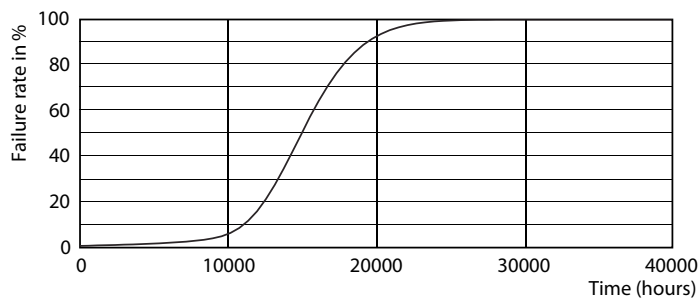

Životnost

LEDbulb 60W E14 827 FR B38