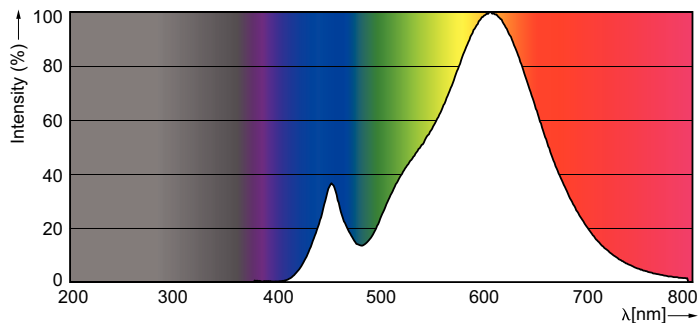

Údaje o produktu

General Information		Konzistence barev	
Patice	E14 [E14]		<6
Značka vítěze ceny za design Reddot	Vítěz ceny za design Reddot 2016	Index barevného podání (jmen.)	80
Značka RoHS	RoHS mark	Světelný tok na konci jmenovité životnosti (jmen.)	70 %
Jmenovitá životnost (jmen.)	15000 h	Operating and Electrical	
Cyklus přepínání	50 000x	Vstupní frekvence	50 až 60 Hz
Technický typ	5.5-40W	Power (Rated) (Nom)	5.5 W
Light Technical		Proud zdroje (jmen.)	50 mA
Kód barvy	827 [CCT: 2700 K]	Ekvivalentní příkon	40 W
Světelný tok (jmen.)	470 lm	Doba spuštění (jmen.)	0,5 s
Světelný tok (jmen.) (nom.)	470 lm	Doba zahřátí na 60 % světla (jmen.)	0,5 s
Barevné konstrukce	Teplá bílá (WW)	Účinnost (jmen.)	0,5
Korelační teplota chromatičnosti (jmen.)	2700 K	Napětí (jmen.)	220-240 V
Měrný výkon (jmen.) (nom.)	85,45 lm/W		

Rozměrové výkresy

LED ND 5.5-40W E14 827 220-240V B35 FR

Product	D	C
LED candle/luster CorePro candle ND 5.5-40W E14 827 B35 FR	35 mm	106 mm

Fotometrické údaje

CorePro LEDcandle 40W E14 827 FR B35 ND

CorePro LEDcandle 40W E14 827 FR B35 ND

Standardní svíčkové a lustrové světelné zdroje LED

Fotometrické údaje

SDPO_LEDCL_0003-Spectral Power distribution

Životnost

LEDbulb 60W E14 827 FR B38

LEDbulb 60W E14 827 FR B38