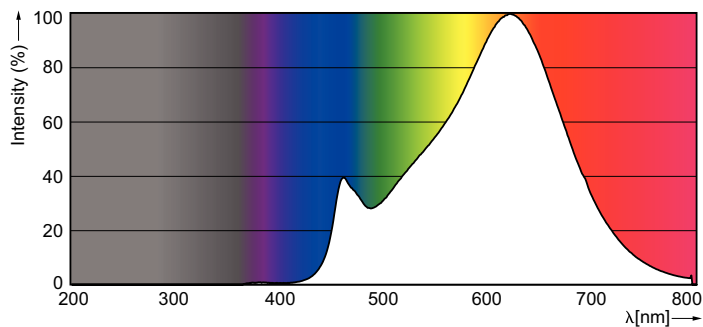

Fotometrické údaje