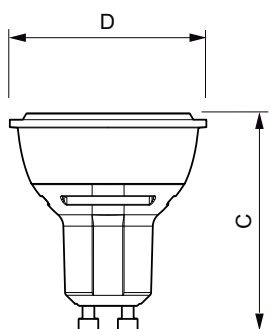

Rozměrové výkresy

LED D 4-35W GU10 927 40D

Product	D	C
MAS LEDspotMV D 4-35W GU10 927 40D	50 mm	57 mm

Fotometrické údaje

MASTER LEDspot MV