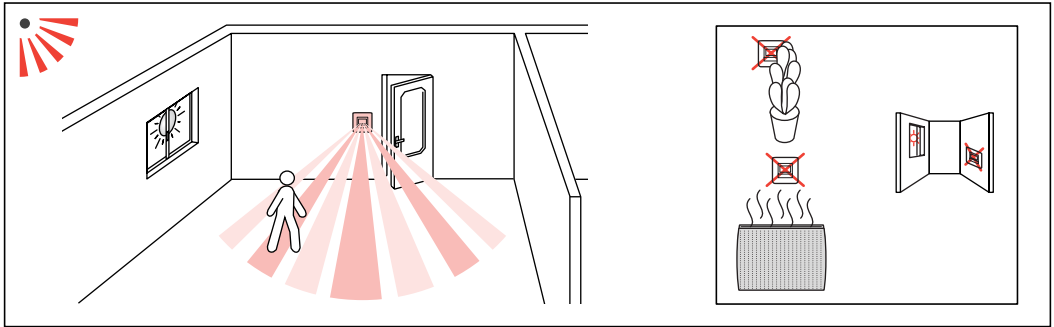

	29 V $\overline{-}$
	7 mA
	4 x (\varnothing 0,6 mm < < \varnothing 0,8 mm)
	-5°C / +45°C
	PIR
	300 lux
	15 mn
	Mode Auto ON/OFF
	8 m

Auto ON/OFF

Manual ON / Auto OFF

ON/OFF

www.legrandoc.com

	5 - 1275 lux
	5 sec - 17 h 59 min 59 sec
	25% - 50% - 75% - 100%
Mode	Auto- Manual - Walkthrough