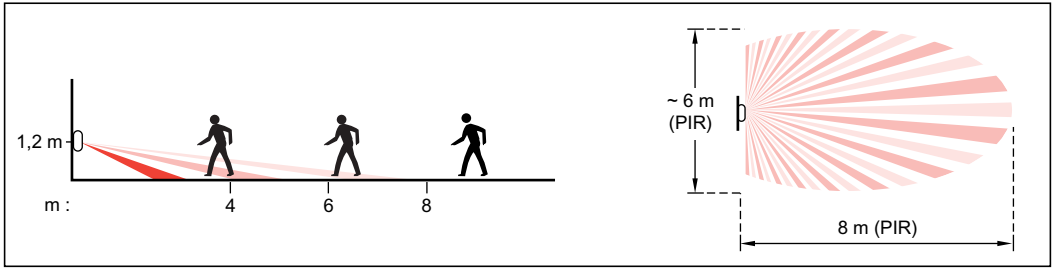

	29 V $\overline{-}$
	7 mA
	4 x (\varnothing 0,6 mm < < \varnothing 0,8 mm)
	-5°C / +45°C
	PIR
	300 lux
	15 mn
	Mode Auto ON/OFF
	8 m

Auto ON/OFF

Manual ON / Auto OFF

ON/OFF

www.legrandoc.com

	5 - 1275 lux
	5 sec - 17 h 59 min 59 sec
	25% - 50% - 75% - 100%
Mode	Auto- Manual - Walkthrough