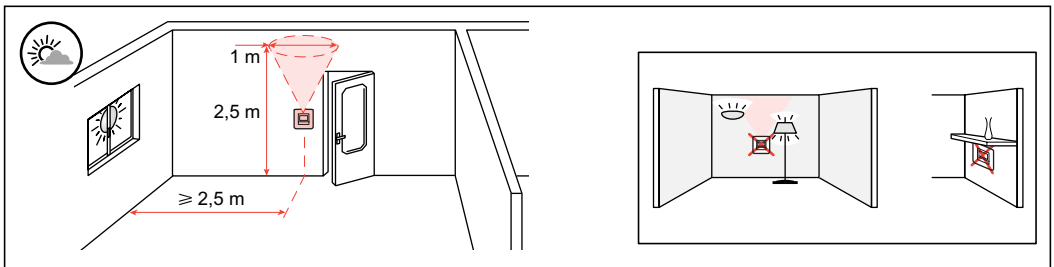

	29 V $\overline{-}$
	7 mA
	4 x (\varnothing 0,6 mm < < \varnothing 0,8 mm)
	-5°C / +45°C
	PIR
	300 lux
	15 mn
	Mode Auto ON/OFF
	8 m

Auto ON/OFF

Manual ON / Auto OFF

ON/OFF

www.legrandoc.com

	5 - 1275 lux
	5 sec - 17 h 59 min 59 sec
	25% - 50% - 75% - 100%
Mode	Auto- Manual - Walkthrough