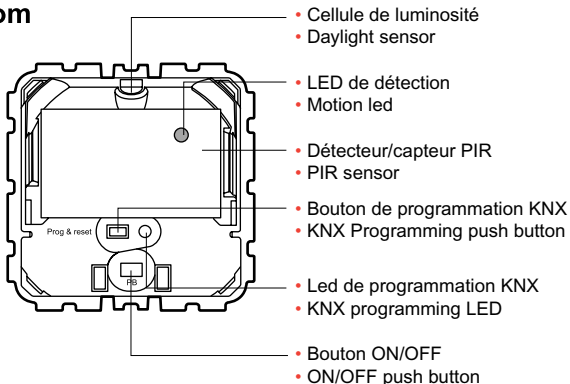

* • Version minimum du firmware 2.5.6, mise à jour disponible sur www.legrandoc.com
• Minimum version of 2.5.6 firmware update available on www.legrandoc.com