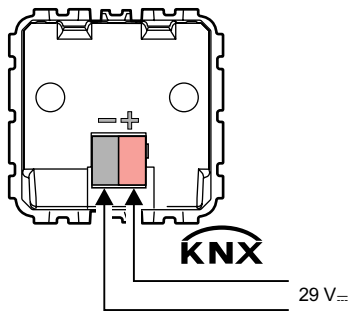

	29 V $\overline{-}$
	7 mA
	4 x (\varnothing 0,6 mm < < \varnothing 0,8 mm)
	-5°C / +45°C
	PIR
	300 lux
	15 mn
	Mode Auto ON/OFF
	8 m

Auto ON/OFF

Manual ON / Auto OFF

ON/OFF

www.legrandoc.com

	5 - 1275 lux
	5 sec - 17 h 59 min 59 sec
	25% - 50% - 75% - 100%
Mode	Auto- Manual - Walkthrough