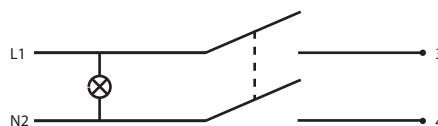

5. ФУНКЦИИ ПОДСВЕТКИ И ИНДИКАЦИИ

Функция подсветки: служит для обозначения механизма в темноте.

Функция индикации: служит для индикации состояния нагрузки.