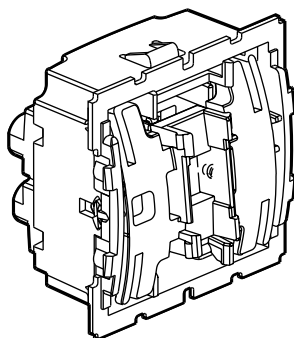

Выключатель двухполюсный 10 AX

1. НАЗНАЧЕНИЕ

Механизм управления освещением с возможностью установки ламп индикации (подсветки).

Многоместный монтаж возможен как в вертикальном, так и горизонтальном положении.

3. ГАБАРИТНЫЕ РАЗМЕРЫ (мм)

Кат. №	A	B	C	D
0 670 20	45	45	39,5	8,5

4. ПОДКЛЮЧЕНИЕ ПРОВОДНИКОВ

Тип зажимов: винтовые зажимы

Емкость зажимов: 2 x 4 мм²

Длина зачистки проводников: 10мм

Тип отвертки: Posidrive № 1 - Philips № 1 - с плоским шлицем 4 мм