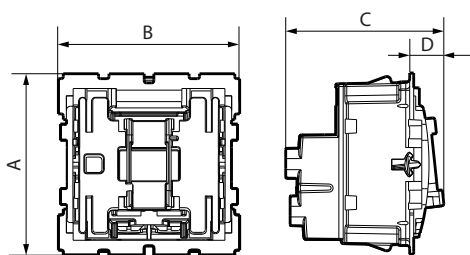

Выключатель двухполюсный 10 AX

1. НАЗНАЧЕНИЕ

Механизм управления освещением с возможностью установки ламп индикации (подсветки).

Многоместный монтаж возможен как в вертикальном, так и горизонтальном положении.

3. ГАБАРИТНЫЕ РАЗМЕРЫ (мм)

Кат. №	A	B	C	D
0 670 20	45	45	39,5	8,5

4. ПОДКЛЮЧЕНИЕ ПРОВОДНИКОВ

Тип зажимов: винтовые зажимы

Емкость зажимов: 2 x 4 мм²

Длина зачистки проводников: 10мм

Тип отвертки: Posidrive № 1 - Philips № 1 - с плоским шлицем 4 мм