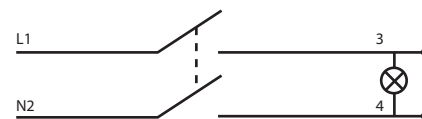

6. ТЕХНИЧЕСКИЕ ХАРАКТЕРИСТИКИ

■ 6.1 Механические характеристики

Степень защиты от механических ударов: IK 04

Степень защиты от проникновения твердых частиц и жидкости: IP 31 D

■ 6.2 Характеристики материалов

Корпус: поликарбонат

Не содержит галогенов

Огнестойкость :

850°C/30 с для частей из изолирующего материала, на которых закрепляют токоведущие части.

650°C/30 с для частей из изолирующего материала, на которых не крепят токоведущие части.

■ 6.3 Электрические характеристики

Напряжение: 250 В перем. тока

Ток: 10 AX

Максимальная мощность на лампах со встроенным балластом: 100 Вт

■ 6.4 Температурные характеристики

Температура хранения: от минус 10° С до плюс 70° С

Диапазон рабочих температур: от минус 5° С до плюс 50° С

7. КОМПЛЕКТУЮЩИЕ ДЕТАЛИ

Лампа подсветки Кат. № 6 650 90 (230 В - 0,15мА).

Лампа индикации Кат. № 6 650 91 (230 В - 3 мА).

8. СООТВЕТСТВИЕ СТАНДАРТАМ

Соответствует действующим стандартам и регламентам.

См. e-каталог.