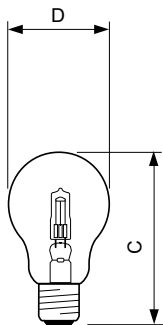

### Údaje o produktu

General Information	
Patice	E27 [ E27]
Provozní poloha	UNIVERSAL [ Univerzální]
Jmenovitá životnost (jmen.)	2000 h
Cyklus přepínání	8 000x
Light Technical	
Světelný tok (jmen.)	630 lm
Světelný tok (jmen.) (nom.)	630 lm
Korelační teplota chromatičnosti (jmen.)	2800 K
Měrný výkon (jmen.) (nom.)	15.0 lm/W
Index barevného podání (jmen.)	100
Světelný tok na konci jmenovité životnosti (min.)	80 %
Operating and Electrical	
Power (Rated) (Nom)	42.0 W
Proud zdroje (jmen.)	0.18 A
Ekvivalentní příkon	55 W
Doba spuštění (jmen.)	0.0 s
Doba zahřátí na 60 % světla (jmen.)	instant full light
Účinnost (jmen.)	1

### Rozměrové výkresy

Product	D (max)	C (max)
Halogen Classic 42W E27 230V A55 1CT/15 SRP	56 mm	97 mm

HalClass 42W E27 230V A55 CL