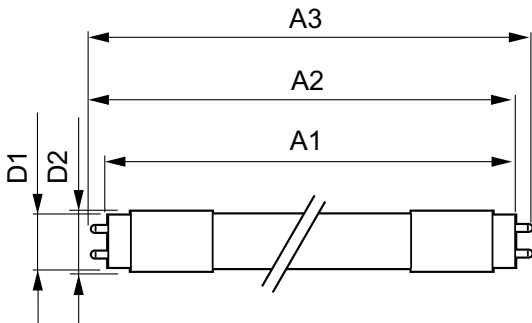

Údaje o produktu

General Information	
Patice	G13 [Medium Bi-Pin Fluorescent]
Jmenovitá životnost (jmen.)	30000 h
Cyklus přepínání	50 000x
B50L70	30000 h
Light Technical	
Kód barvy	865 [CCT: 6500 K]
Světelný tok (jmen.)	800 lm
Světelný tok (jmen.) (nom.)	800 lm
Korelační teplota chromatičnosti (jmen.)	6500 K
Měrný výkon (jmen.) (nom.)	89.00 lm/W
Konzistence barev	<6
Index barevného podání (jmen.)	83
Světelný tok na konci jmenovité životnosti (jmen.)	70 %
Operating and Electrical	
Power (Rated) (Nom)	9 W
Proud zdroje (max.)	400 mA
Proud zdroje (min.)	200 mA
Doba spuštění (jmen.)	0.5 s
Doba zahřátí na 60 % světla (jmen.)	0.5 s
Napětí (jmen.)	30-80 V
Temperature	
Okolní teplota (max.)	45 °C
Okolní teplota (min.)	-20 °C
Teplota skladování (max.)	65 °C
Teplota skladování (min.)	-40 °C
Maximální teplota (jmen.)	60 °C
Controls and Dimming	
Regulovatelné	Ne
Mechanical and Housing	
Délka výrobku	600 mm
Approval and Application	
Výrobek šetřící energií	Yes
Štítek energetické účinnosti (EEL)	A

CorePro LEDtube InstantFit HF

Značky schválení	CE marking RoHS compliance KEMA Keur certificate
Spotřeba energie kWh/1000 h	12 kWh
Product Data	
Úplný kód výrobku	871869665219000
Objednací název produktu	CorePro LEDtube HF 600mm 9W865 T8 G
EAN/UPC – výrobek	8718696652190

Objednací kód	65219000
Číslování – počet v balení	1
Číslování – balení v krabici	10
Materiál č. (12NC)	929001249602
Celková hmotnost (kus)	0.160 kg

Rozměrové výkresy

CorePro LEDtube HF 600mm 9W865 T8 G

Product	D1	D2	A1	A2	A3
CorePro LEDtube HF 600mm 9W865 T8 G	27.9 mm	28 mm	589.8 mm	595.7 mm	604 mm