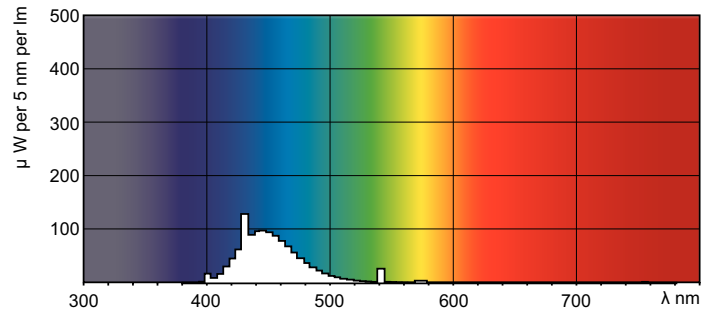

### Rozměrové výkresy

TL-D Colored 58W Blue 1SL/25

Product	D (max)	A (max)	B (max)	B (min)	C (max)
TL-D Colored 58W Blue 1SL/25	28,0 mm	1500,0 mm	1507,1 mm	1504,7 mm	1514,2 mm

### Fotometrické údaje

LDPB\_TL-DCOL\_180-Spectral power distribution B/W

Barva světla TL-D /180