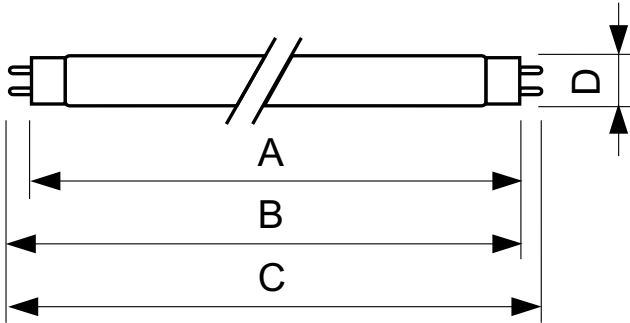

### Údaje o produktu

General information		Napětí (jmen.)		111 V	
Patice	G13 [ Medium Bi-Pin Fluorescent]				
Životnost do 10 % poruch (jmen.)	12000 h				
Životnost do 50 % poruch (jmen.)	15000 h				
Light technical		Temperature			
Kód barvy	180	Konstrukční teplota (jmen.)	25 °C		
Světelný tok (jmen.)	1600 lm				
Světelný tok (jmen.) (nom.)	1600 lm				
Barevné konstrukce	Modrá (B)	Controls and dimming			
LLMF 2000 h (jmen.)	95 %	Regulovatelné	Ano		
Operating and electrical		Mechanical and housing			
Power (Rated) (Nom)	58,5 W	Tvar žárovky	T8 [ 26 mm (T8)]		
Proud zdroje (jmen.)	0,670 A				
		Approval and application			
		Obsah rtuti (Hg) (jmen.)	13,0 mg		
		Spotřeba energie kWh/1000 h	71 kWh		

### Rozměrové výkresy

TL-D Colored 58W Blue 1SL/25

Product	D (max)	A (max)	B (max)	B (min)	C (max)
TL-D Colored 58W Blue 1SL/25	28,0 mm	1500,0 mm	1507,1 mm	1504,7 mm	1514,2 mm