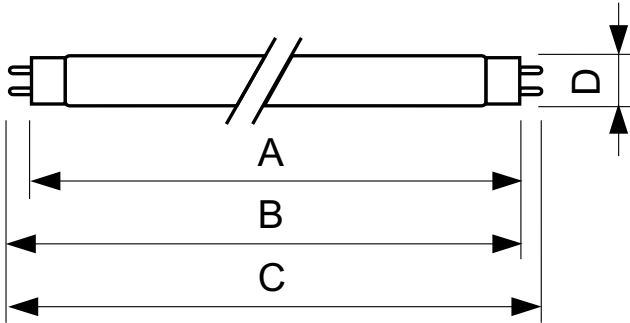

### Rozměrové výkresy

TL-D Colored 58W Green 1SL/25

| Product                          | D (max) | A (max)   | B (max)   | B (min)   | C (max)   |
|----------------------------------|---------|-----------|-----------|-----------|-----------|
| TL-D Colored 58W<br>Green 1SL/25 | 28,0 mm | 1500,0 mm | 1507,1 mm | 1504,7 mm | 1514,2 mm |