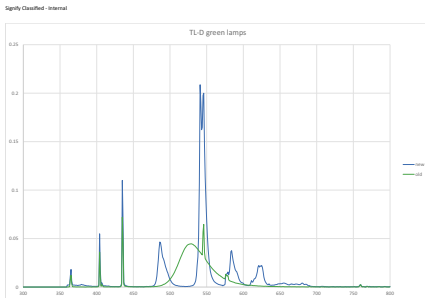

Fotometrické údaje

TL-DCOL 170