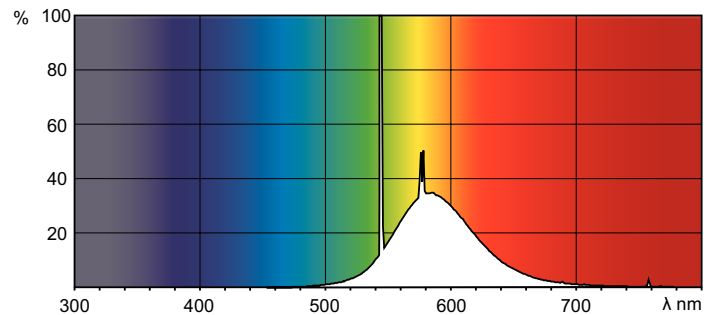

### Rozměrové výkresy

TL-D Colored 58W Yellow 1SL/25

Product	D (max)	A (max)	B (max)	B (min)	C (max)
TL-D Colored 58W Yellow 1SL/25	28,0 mm	1500,0 mm	1507,1 mm	1504,7 mm	1514,2 mm

### Fotometrické údaje

LDPB\_TL-DCOL\_160-Spectral power distribution B/W

Barva světla TL-D /160