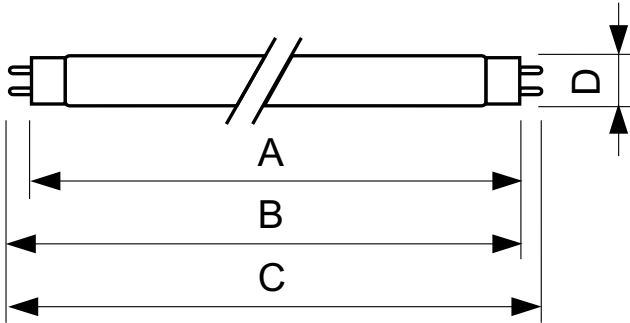

### Údaje o produktu

General information		Napětí (jmen.)		111 V	
Patice	G13 [ Medium Bi-Pin Fluorescent]				
Životnost do 10 % poruch (jmen.)	12000 h				
Životnost do 50 % poruch (jmen.)	15000 h				
Light technical		Temperature			
Kód barvy	160	Konstrukční teplota (jmen.)	25 °C		
Světelný tok (jmen.)	2250 lm				
Světelný tok (jmen.) (nom.)	2250 lm	Controls and dimming			
Barevné konstrukce	Žlutá	Regulovatelné	Ano		
LLMF 2000 h (jmen.)	80 %	Mechanical and housing			
		Tvar žárovky	T8 [ 26 mm (T8)]		
Operating and electrical		Approval and application			
Power (Rated) (Nom)	58,5 W	Obsah rtuti (Hg) (jmen.)	13,0 mg		
Proud zdroje (jmen.)	0,670 A	Spotřeba energie kWh/1000 h	70 kWh		

### Rozměrové výkresy

TL-D Colored 58W Yellow 1SL/25

Product	D (max)	A (max)	B (max)	B (min)	C (max)
TL-D Colored 58W Yellow 1SL/25	28,0 mm	1500,0 mm	1507,1 mm	1504,7 mm	1514,2 mm