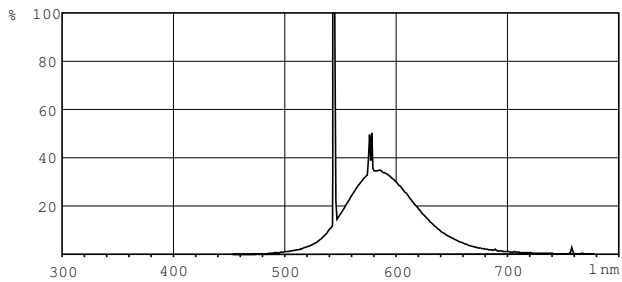

Fotometrické údaje

LDPB_TL-DCOL_160-Spectral power distribution B/W