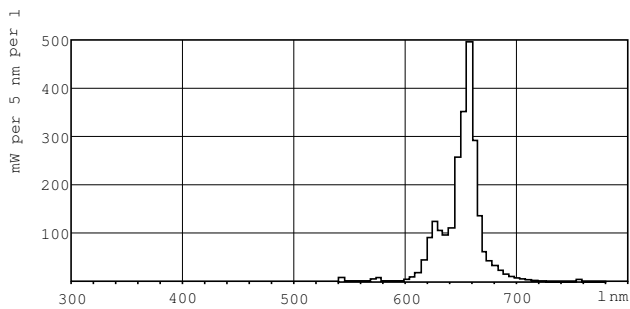

TL-D Colored

Product data

Úplný kód výrobku	871150095445940
Objednací název produktu	TL-D Colored 58W Red 1SL/25
EAN/UPC – výrobek	8711500954459
Objednací kód	95445940
Číslování SAP – počet v balení	1

Číslování SAP – balení v krabici	25
Materiál SAP	928049001505
Celková hmotnost kopie (kus)	167,000 g

Rozměrové výkresy

TL-D Colored 58W Red 1SL/25

Product	D (max)	A (max)	B (max)	B (min)	C (max)
TL-D Colored 58W Red 1SL/25	28,0 mm	1500,0 mm	1507,1 mm	1504,7 mm	1514,2 mm

Fotometrické údaje

LDPB_TL-DCOL_150-Spectral power distribution B/W