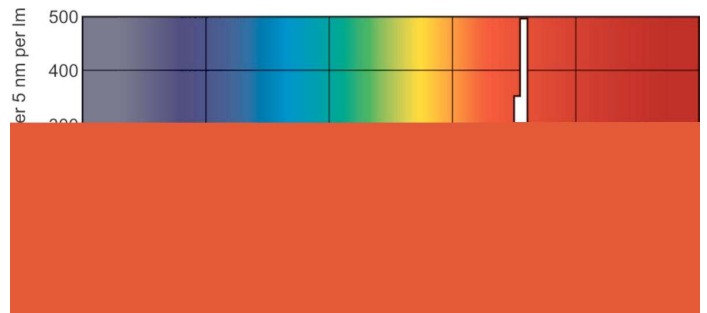

Rozměrové výkresy

TL-D Colored 58W Red 1SL/25

Product	D (max)	A (max)	B (max)	B (min)	C (max)
TL-D Colored 58W Red 1SL/25	28,0 mm	1500,0 mm	1507,1 mm	1504,7 mm	1514,2 mm

Fotometrické údaje

LDPB_TL-DCOL_150-Spectral power distribution B/W