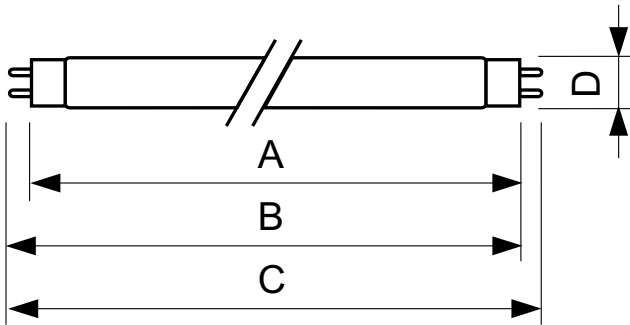

Údaje o produktu

General information		Napětí (jmen.)		111 V	
Patice	G13 [Medium Bi-Pin Fluorescent]				
Životnost do 10 % poruch (jmen.)	12000 h				
Životnost do 50 % poruch (jmen.)	15000 h				
Light technical		Temperature			
Kód barvy	150	Konstrukční teplota (jmen.)	25 °C		
Světelný tok (jmen.)	75 lm				
Světelný tok (jmen.) (nom.)	75 lm				
Barevné konstrukce	Červená [červená (HO)]	Controls and dimming			
LLMF 2000 h (jmen.)	98 %	Regulovatelné	Ano		
Operating and electrical		Mechanical and housing			
Power (Rated) (Nom)	58,5 W	Tvar žárovky	T8 [26 mm (T8)]		
Proud zdroje (jmen.)	0,670 A	Approval and application			
		Obsah rtuti (Hg) (jmen.)	13,0 mg		
		Spotřeba energie kWh/1000 h	82 kWh		

TL-D Colored

Product data

Úplný kód výrobku	871150095445940
Objednací název produktu	TL-D Colored 58W Red 1SL/25
EAN/UPC – výrobek	8711500954459
Objednací kód	95445940
Číslování SAP – počet v balení	1

Číslování SAP – balení v krabici	25
Materiál SAP	928049001505
Celková hmotnost kopie (kus)	167,000 g

Rozměrové výkresy

TL-D Colored 58W Red 1SL/25

Product	D (max)	A (max)	B (max)	B (min)	C (max)
TL-D Colored 58W Red 1SL/25	28,0 mm	1500,0 mm	1507,1 mm	1504,7 mm	1514,2 mm

Fotometrické údaje

LDPB_TL-DCOL_150-Spectral power distribution B/W