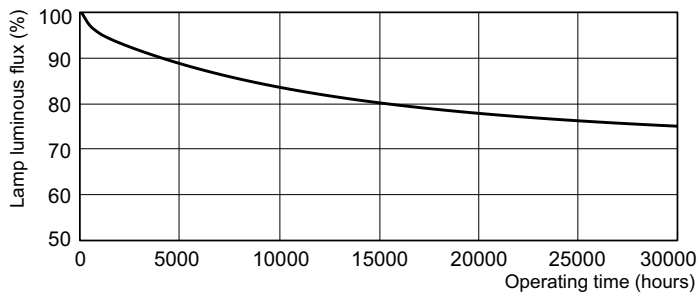

LDLE_TL-D9HCR_0002-Life expectancy diagram

LDLE_TL-D9HCR_0001-Life expectancy diagram

LDLM_TL-D9HCR_0001-Lumen maintenance diagram