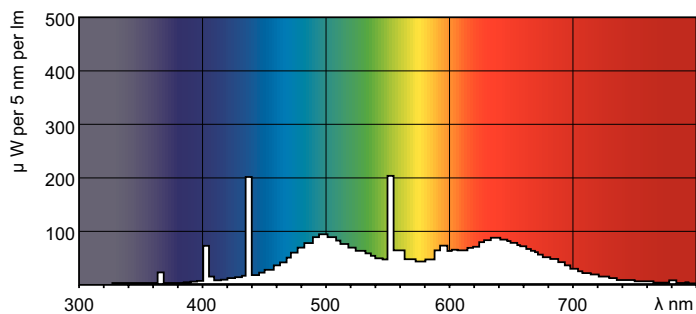

Světelný tok (jmen.)	3640 lm
Barevné konstrukce	Denní světlo
Barevná souřadnice X (jmen.)	0,34
Barevná souřadnice Y (jmen.)	0,351
Náhradní teplota chromatičnosti (jmen.)	5200 K
Měrný výkon (jmen.) (nom.)	61,1 lm/W
Index barevného podání (jmen.)	97
LLMF 2000 h (jmen.)	93 %
LLMF 4000 h (jmen.)	90 %
LLMF 6000 h (jmen.)	88 %
LLMF 8000 h (jmen.)	85 %
LLMF 12000 h (jmen.)	82 %
LLMF 16000 h (jmen.)	80 %
LLMF 20000 h (jmen.)	78 %
Operating and electrical	
Power (Rated) (Nom)	59,6 W

# MASTER TL-D 90 Graphica

Proud zdroje (jmen.)	0,670 A
<b>Temperature</b>	
Konstrukční teplota (jmen.)	25 °C
<b>Controls and dimming</b>	
Regulovatelné	Ano
<b>Mechanical and housing</b>	
Tvar žárovky	T8 [ 26 mm (T8)]
<b>Approval and application</b>	
Třída energetické účinnosti	G
Obsah rtuti (Hg) (jmen.)	1,7 mg
Spotřeba energie kWh/1000 h	60 kWh
Registrační číslo EPREL	423532

## Rozměrové výkresy

Product	D (max)	A (max)	B (max)	B (min)	C (max)
MASTER TL-D 90 Graphica 58W/952 SLV/10	28 mm	1500,0 mm	1507,1 mm	1504,7 mm	1514,2 mm

MASTER TL-D 90 Graphica 58W/952 SLV/10

## Fotometrické údaje

Barva světla typu TL-D Graphica /950

Barva světla typu TL-D Graphica /950