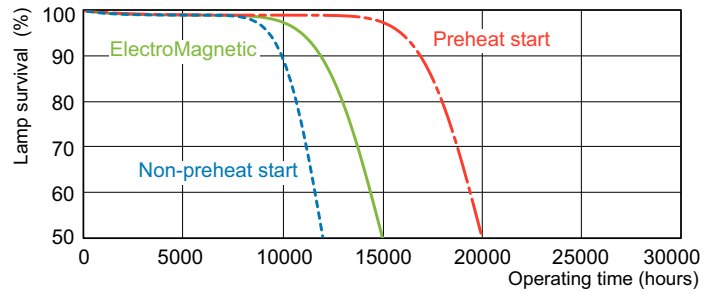

MASTER TL-D 90 Graphica

Životnost