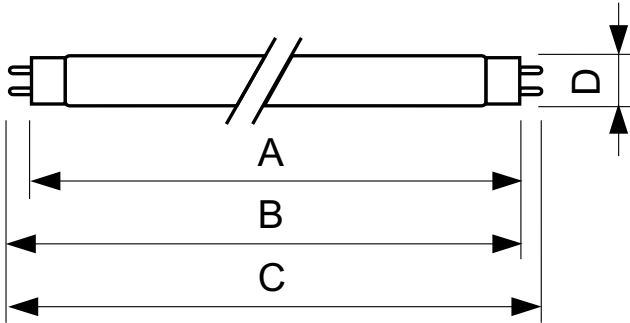

Údaje o produktu

General information		Napětí (jmen.)	
Patice	G13 [Medium Bi-Pin Fluorescent]	103 V	
Životnost do 10 % poruch (jmen.)	12000 h	Temperature	
Životnost do 50 % poruch (jmen.)	15000 h	Konstrukční teplota (jmen.)	25 °C
Light technical		Controls and dimming	
Kód barvy	180	Regulovatelné	Ano
Světelný tok (jmen.)	960 lm	Mechanical and housing	
Světelný tok (jmen.) (nom.)	960 lm	Tvar žárovky	T8 [26 mm (T8)]
Barevné konstrukce	Modrá (B)	Approval and application	
LLMF 2000 h (jmen.)	85 %	Obsah rtuti (Hg) (jmen.)	13,0 mg
Operating and electrical		Spotřeba energie kWh/1000 h	45 kWh
Power (Rated) (Nom)	36,0 W		
Proud zdroje (jmen.)	0,440 A		

TL-D Colored

Product data

Úplný kód výrobku	871150072754140
Objednací název produktu	TL-D Colored 36W Blue 1SL/25
EAN/UPC – výrobek	8711500727541
Objednací kód	72754140
Místní kód	TLD3618

Číslování SAP – počet v balení	1
Číslování SAP – balení v krabici	25
Materiál SAP	928048501805
Celková hmotnost kopie (kus)	135,000 g

Rozměrové výkresy

TL-D Colored 36W Blue 1SL/25

Product	D (max)	A (max)	B (max)	B (min)	C (max)
TL-D Colored 36W Blue 1SL/25	28,0 mm	1199,4 mm	1206,5 mm	1204,1 mm	1213,6 mm

Fotometrické údaje

LDPB_TL-DCOL_180-Spectral power distribution B/W