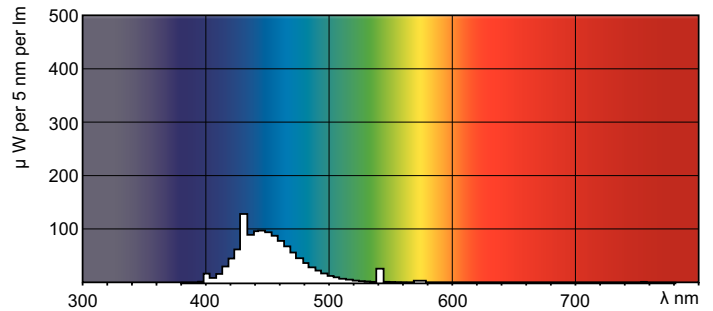

Rozměrové výkresy

TL-D Colored 36W Blue 1SL/25

Product	D (max)	A (max)	B (max)	B (min)	C (max)
TL-D Colored 36W Blue 1SL/25	28,0 mm	1199,4 mm	1206,5 mm	1204,1 mm	1213,6 mm

Fotometrické údaje

LDPB_TL-DCOL_180-Spectral power distribution B/W