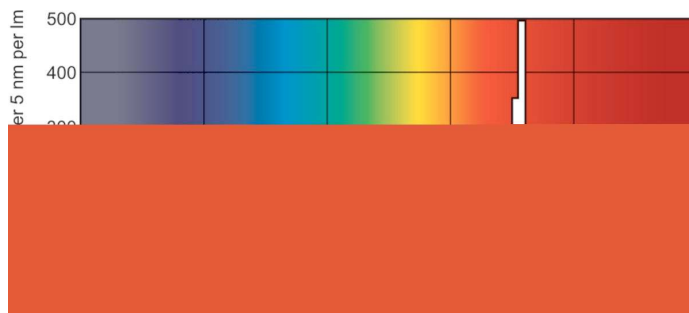

Rozměrové výkresy

TL-D Colored 36W Red 1SL/25

Product	D (max)	A (max)	B (max)	B (min)	C (max)
TL-D Colored 36W Red 1SL/25	28,0 mm	1199,4 mm	1206,5 mm	1204,1 mm	1213,6 mm

Fotometrické údaje

LDPB_TL-DCOL_150-Spectral power distribution B/W