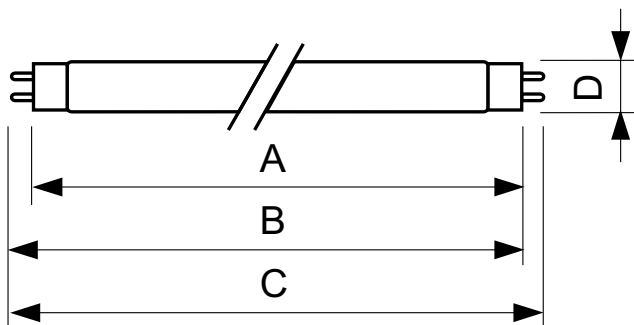

Údaje o produktu

General information		Napětí (jmen.)		103 V	
Patice	G13 [Medium Bi-Pin Fluorescent]				
Životnost do 10 % poruch (jmen.)	12000 h				
Životnost do 50 % poruch (jmen.)	15000 h				
Light technical		Temperature			
Kód barvy	150	Konstrukční teplota (jmen.)	25 °C		
Světelný tok (jmen.)	55 lm				
Světelný tok (jmen.) (nom.)	55 lm				
Barevné konstrukce	Červená [červená (HO)]	Controls and dimming			
LLMF 2000 h (jmen.)	85 %	Regulovatelné	Ano		
Operating and electrical		Mechanical and housing			
Power (Rated) (Nom)	36,0 W	Tvar žárovky	T8 [26 mm (T8)]		
Proud zdroje (jmen.)	0,440 A	Approval and application			
		Obsah rtuti (Hg) (jmen.)	13,0 mg		
		Spotřeba energie kWh/1000 h	51 kWh		

TL-D Colored

Product data

Úplný kód výrobku	871150072748040
Objednací název produktu	TL-D Colored 36W Red 1SL/25
EAN/UPC – výrobek	8711500727480
Objednací kód	72748040
Místní kód	TLD3615

Číslování SAP – počet v balení	1
Číslování SAP – balení v krabičce	25
Materiál SAP	928048501505
Celková hmotnost kopie (kus)	135,000 g

Rozměrové výkresy

TL-D Colored 36W Red 1SL/25

Product	D (max)	A (max)	B (max)	B (min)	C (max)
TL-D Colored 36W Red 1SL/25	28,0 mm	1199,4 mm	1206,5 mm	1204,1 mm	1213,6 mm

Fotometrické údaje

LDPB_TL-DCOL_150-Spectral power distribution B/W