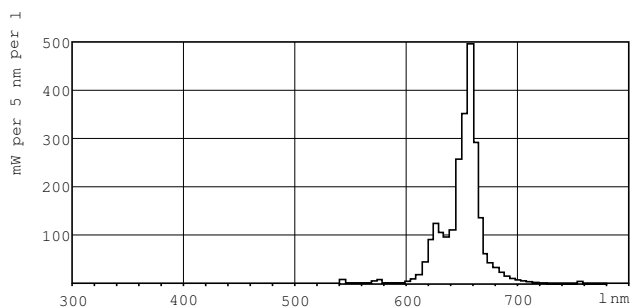

TL-D Colored

Product data

Úplný kód výrobku	871150072748040
Objednací název produktu	TL-D Colored 36W Red 1SL/25
EAN/UPC – výrobek	8711500727480
Objednací kód	72748040
Místní kód	TLD3615

Číslování SAP – počet v balení	1
Číslování SAP – balení v krabičce	25
Materiál SAP	928048501505
Celková hmotnost kopie (kus)	135,000 g

Rozměrové výkresy

TL-D Colored 36W Red 1SL/25

Product	D (max)	A (max)	B (max)	B (min)	C (max)
TL-D Colored 36W Red 1SL/25	28,0 mm	1199,4 mm	1206,5 mm	1204,1 mm	1213,6 mm

Fotometrické údaje

LDPB_TL-DCOL_150-Spectral power distribution B/W