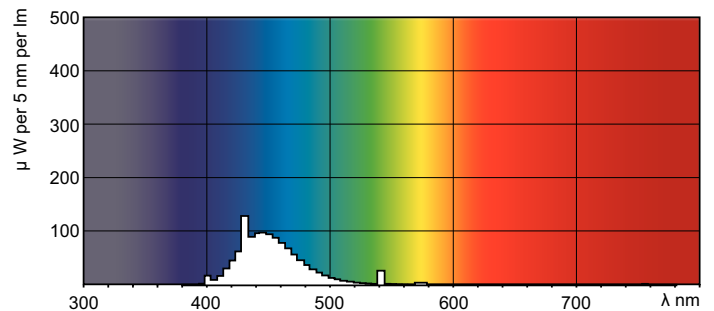

Údaje o produktu

General information		Napětí (jmen.)		59 V	
Patice	G13 [Medium Bi-Pin Fluorescent]				
Životnost do 10 % poruch (jmen.)	12000 h				
Životnost do 50 % poruch (jmen.)	15000 h				
Light technical		Temperature			
Kód barvy	180	Konstrukční teplota (jmen.)			
Světelný tok (jmen.)	400 lm	25 °C			
Světelný tok (jmen.) (nom.)	400 lm				
Barevné konstrukce	Modrá (B)	Controls and dimming			
LLMF 2000 h (jmen.)	85 %	Regulovatelné			
		Ano			
Operating and electrical		Mechanical and housing			
Power (Rated) (Nom)	18,0 W	Tvar žárovky			
Proud zdroje (jmen.)	0,360 A	T8 [26 mm (T8)]			
		Approval and application			
		Obsah rtuti (Hg) (jmen.)			
		13,0 mg			
		Spotřeba energie kWh/1000 h			
		23 kWh			

Rozměrové výkresy

TL-D Colored 18W Blue 1SL/25

Product	D (max)	A (max)	B (max)	B (min)	C (max)
TL-D Colored 18W Blue 1SL/25	28,0 mm	589,8 mm	596,9 mm	594,5 mm	604,0 mm

Fotometrické údaje

LDPB_TL-DCOL_180-Spectral power distribution B/W