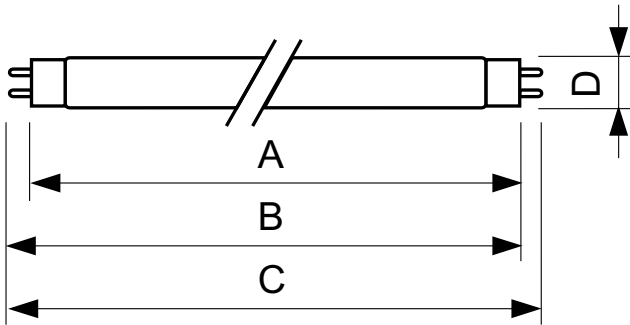

Údaje o produktu

General information		Napětí (jmen.)		59 V	
Patice	G13 [Medium Bi-Pin Fluorescent]				
Životnost do 10 % poruch (jmen.)	12000 h				
Životnost do 50 % poruch (jmen.)	15000 h				
Light technical		Temperature			
Kód barvy	180	Konstrukční teplota (jmen.)			
Světelný tok (jmen.)	400 lm	25 °C			
Světelný tok (jmen.) (nom.)	400 lm				
Barevné konstrukce	Modrá (B)	Controls and dimming			
LLMF 2000 h (jmen.)	85 %	Regulovatelné			
		Ano			
Operating and electrical		Mechanical and housing			
Power (Rated) (Nom)	18,0 W	Tvar žárovky			
Proud zdroje (jmen.)	0,360 A	T8 [26 mm (T8)]			
		Approval and application			
		Obsah rtuti (Hg) (jmen.)			
		13,0 mg			
		Spotřeba energie kWh/1000 h			
		23 kWh			

TL-D Colored

Product data

Úplný kód výrobku	871150072690240
Objednací název produktu	TL-D Colored 18W Blue 1SL/25
EAN/UPC – výrobek	8711500726902
Objednací kód	72690240
Místní kód	TLD1818

Číslování SAP – počet v balení	1
Číslování SAP – balení v krabici	25
Materiál SAP	928048001805
Celková hmotnost kopie (kus)	71,000 g

Rozměrové výkresy

TL-D Colored 18W Blue 1SL/25

Product	D (max)	A (max)	B (max)	B (min)	C (max)
TL-D Colored 18W Blue 1SL/25	28,0 mm	589,8 mm	596,9 mm	594,5 mm	604,0 mm

Fotometrické údaje

LDPB_TL-DCOL_180-Spectral power distribution B/W