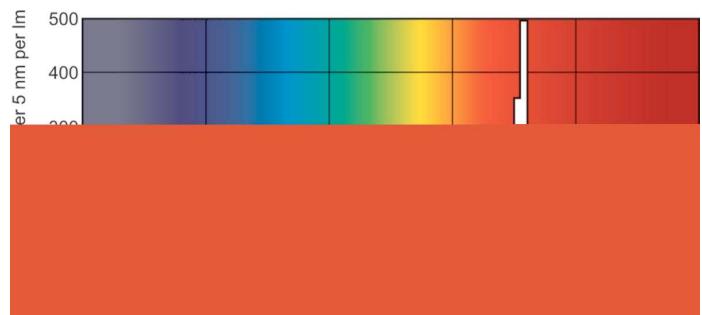

Rozměrové výkresy

TL-D Colored 18W Red 1SL/25

Product	D (max)	A (max)	B (max)	B (min)	C (max)
TL-D Colored 18W Red 1SL/25	28,0 mm	589,8 mm	596,9 mm	594,5 mm	604,0 mm

Fotometrické údaje

LDPB_TL-DCOL_150-Spectral power distribution B/W