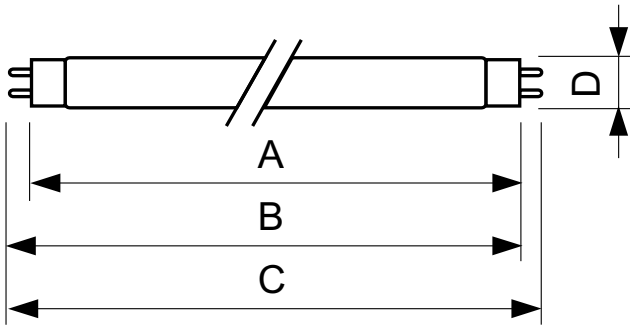

Údaje o produktu

General information		Napětí (jmen.)		59 V
Patice	G13 [Medium Bi-Pin Fluorescent]	Temperature		
Životnost do 10 % poruch (jmen.)	12000 h	Konstrukční teplota (jmen.)		25 °C
Životnost do 50 % poruch (jmen.)	15000 h	Controls and dimming		
Light technical		Regulovatelné		Ano
Kód barvy	150	Mechanical and housing		
Světelný tok (jmen.)	25 lm	Tvar žárovky		T8 [26 mm (T8)]
Světelný tok (jmen.) (nom.)	25 lm	Approval and application		
Barevné konstrukce	Červená [červená (HO)]	Obsah rtuti (Hg) (jmen.)		13,0 mg
LLMF 2000 h (jmen.)	95 %	Spotřeba energie kWh/1000 h		26 kWh
Operating and electrical				
Power (Rated) (Nom)	18,0 W			
Proud zdroje (jmen.)	0,360 A			

TL-D Colored

Product data

Úplný kód výrobku	871150072684140
Objednací název produktu	TL-D Colored 18W Red 1SL/25
EAN/UPC – výrobek	8711500726841
Objednací kód	72684140
Místní kód	TLD1815

Číslování SAP – počet v balení	1
Číslování SAP – balení v krabičce	25
Materiál SAP	928048001505
Celková hmotnost kopie (kus)	71,000 g

Rozměrové výkresy

TL-D Colored 18W Red 1SL/25

Product	D (max)	A (max)	B (max)	B (min)	C (max)
TL-D Colored 18W Red 1SL/25	28,0 mm	589,8 mm	596,9 mm	594,5 mm	604,0 mm

Fotometrické údaje

LDPB_TL-DCOL_150-Spectral power distribution B/W