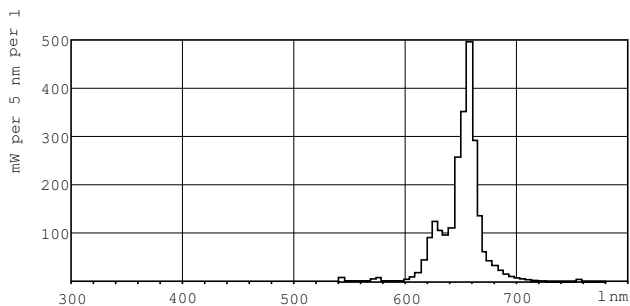

Rozměrové výkresy

TL-D Colored 18W Red 1SL/25

Product	D (max)	A (max)	B (max)	B (min)	C (max)
TL-D Colored 18W Red 1SL/25	28,0 mm	589,8 mm	596,9 mm	594,5 mm	604,0 mm

Fotometrické údaje

LDPB_TL-DCOL_150-Spectral power distribution B/W