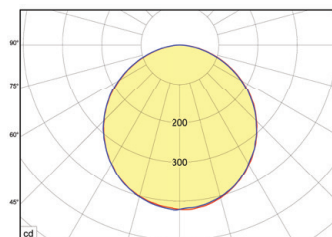

SPMT1000KO