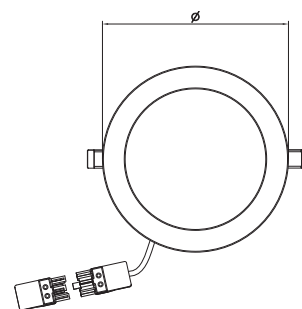

## Recessed LED fitting

### Application:

Recessed installation into gypsum or raster ceiling

	W	lm	lm/W	Ø	C		kg
SPMT1000KO&	11	900	82	205	40	195	0,7
SPMT1500KO&	20	1 500	75				

& - 3 = 3000K, 4 = 4000K

lm - světelný výkon svítidla / luminaire light output # - el. výstroj / wiring

PROFIL SVÍTIDLA / LUMINAIRE PROFILE

PŘIPOJOVACÍ KONEKTOR / MAINS CONNECTOR

MONTÁŽNÍ PŘÍCHYTKA / FIXING CLIP