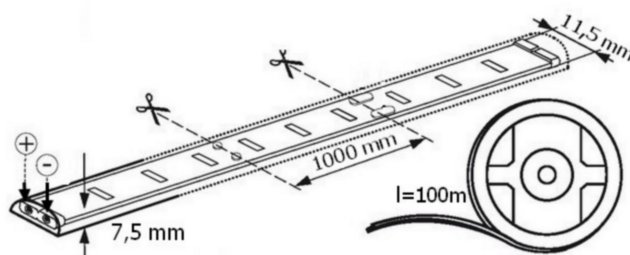

## **IP67 230V3-120-3528 LED pásek na 230V**

### **technická specifikace**

**Barva světla:** teplá bílá 3000K / 890lm na 1m  
studená bílá 6500K / 990lm na 1m

**CRI/Ra:** 73-75

**Vstupní napětí:** 230V DC

**Příkon:** 7W/1m

**Počet LED:** 120/1m

**Úhel svitu:** 120°

**LED čip:** 3528 SMD

**Rozměry:** 50000x11,5x7,5mm (délka návinu na kotouči/šířka/výška)

**Popis:** pro vnitřní a venkovní použití, dělitelnost LED pásku po 1 metru, krytí IP67, LED pásky nesmí být montovány na přímém slunci