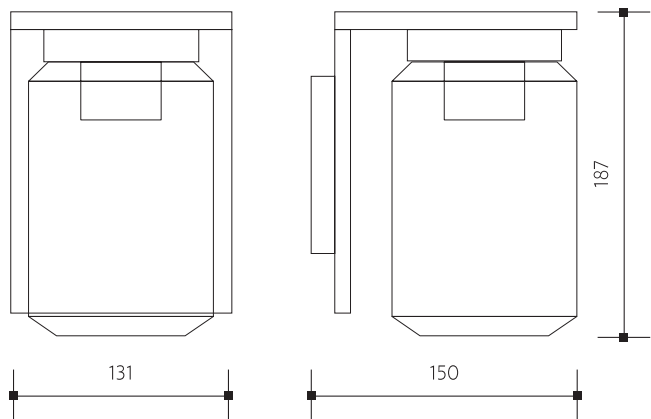

Instalace | Inštalácia | Installation | Installierung

Technical data can be changed without previous notice.
Technische Daten können sich ohne vorheriges Hinweils verändern.