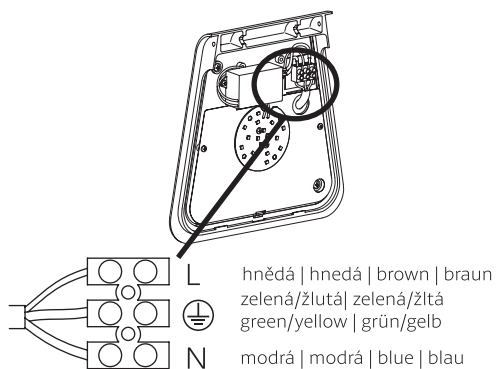

Instalace | Inštalácia | Installation | Installierung

8

Technické údaje se mohou změnit bez předchozího upozornění.
Technické údaje sa môžu zmeniť bez predchádzajúceho upozornenia.

Všechna práva vyhrazena.
Všetky práva vyhradené.

Technical data can be changed without previous notice.
Technische Daten können sich ohne vorheriges Hinweits verändern.

All rights reserved.
Alle Rechte vorbehalten.