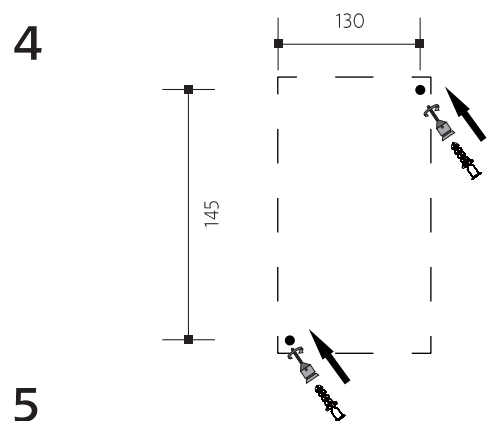

Instalace | Inštalácia | Installation | Installierung

8

Technické údaje se mohou změnit bez předchozího upozornění.
Technické údaje sa môžu zmeniť bez predchádzajúceho upozornenia.

Všechna práva vyhrazena.
Všetky práva vyhradené.

Technical data can be changed without previous notice.
Technische Daten können sich ohne vorheriges Hinweits verändern.

All rights reserved.
Alle Rechte vorbehalten.