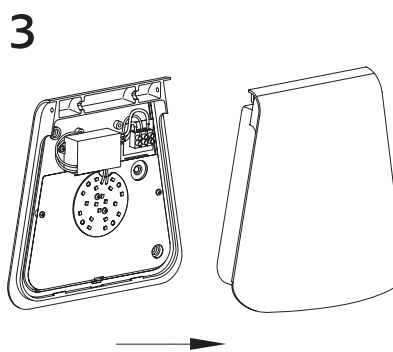

Instalace | Inštalácia | Installation | Installierung

8

Technické údaje se mohou změnit bez předchozího upozornění.
Technické údaje sa môžu zmeniť bez predchádzajúceho upozornenia.

Všechna práva vyhrazena.
Všetky práva vyhradené.

Technical data can be changed without previous notice.
Technische Daten können sich ohne vorheriges Hinweits verändern.

All rights reserved.
Alle Rechte vorbehalten.