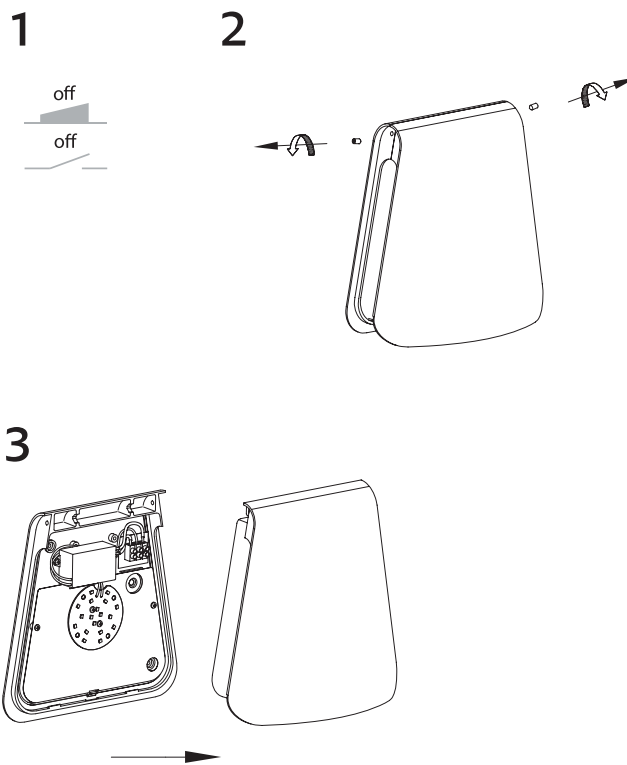

Instalace | Inštalácia | Installation | Installierung

8

Technické údaje se mohou změnit bez předchozího upozornění.
Technické údaje sa môžu zmeniť bez predchádzajúceho upozornenia.

Všechna práva vyhrazena.
Všetky práva vyhradené.

Technical data can be changed without previous notice.
Technische Daten können sich ohne vorheriges Hinweits verändern.

All rights reserved.
Alle Rechte vorbehalten.