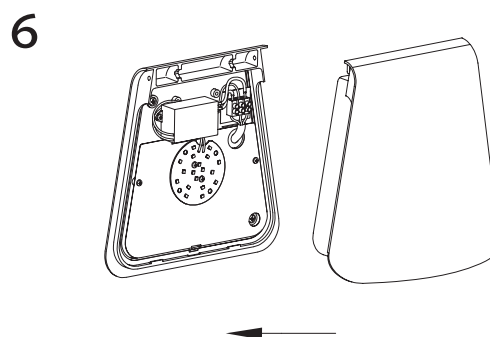

Instalace | Inštalácia | Installation | Installierung

8

Technické údaje se mohou změnit bez předchozího upozornění.
Technické údaje sa môžu zmeniť bez predchádzajúceho upozornenia.

Všechna práva vyhrazena.
Všetky práva vyhradené.

Technical data can be changed without previous notice.
Technische Daten können sich ohne vorheriges Hinweits verändern.

All rights reserved.
Alle Rechte vorbehalten.