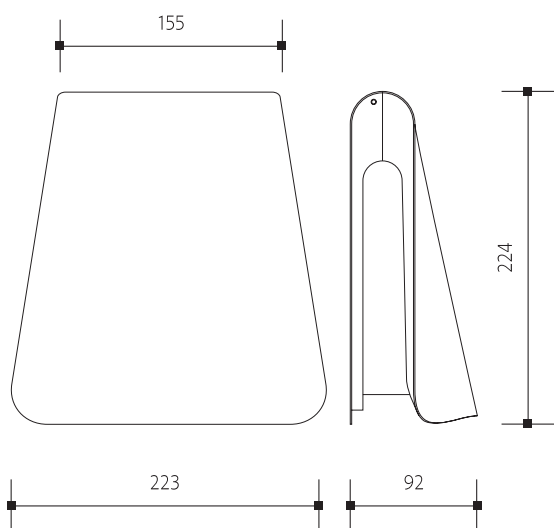

Instalace | Inštalácia | Installation | Installierung

8

Technické údaje se mohou změnit bez předchozího upozornění.
Technické údaje sa môžu zmeniť bez predchádzajúceho upozornenia.

Všechna práva vyhrazena.
Všetky práva vyhradené.

Technical data can be changed without previous notice.
Technische Daten können sich ohne vorheriges Hinweits verändern.

All rights reserved.
Alle Rechte vorbehalten.