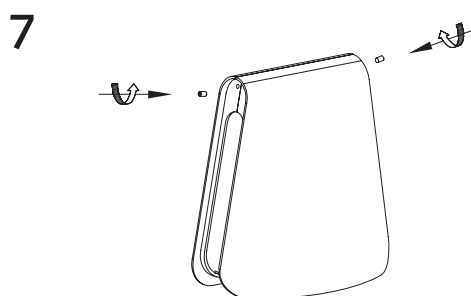

Instalace | Inštalácia | Installation | Installierung

8

Technické údaje se mohou změnit bez předchozího upozornění.
Technické údaje sa môžu zmeniť bez predchádzajúceho upozornenia.

Všechna práva vyhrazena.
Všetky práva vyhradené.

Technical data can be changed without previous notice.
Technische Daten können sich ohne vorheriges Hinweits verändern.

All rights reserved.
Alle Rechte vorbehalten.