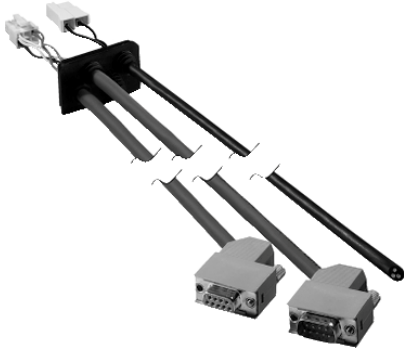

## VW3L2B001R30

instalační kabel. sada pro sběr.prům.rozhraní a  
napájení - Profibus DP - 3 m

### Hlavní parametry

Typ produktu nebo součásti	Sady předmontovaných kabelů pro rozhraní prům. sběrnice a napájení
Příslušenství / náhradní díly	Kabel
Příslušenství / náhradní díly	Příslušenství pro připojení
Příslušenství / umístění samostatných dílů	Pro frek. měniče s konektory desek ploš. spojů pro rozhraní nap./prům. sběrnice
Délka kabelu	3 m
Doplňkové informace	Se zabudovaným vstupem kabelu s vedením kabeláže

### Doplněk

Kompatibilní řada	Lexium ILA Lexium ILE Lexium ILS
Komunikační rozhraní	Profibus DP
Elektrické připojení	Konektory desky plošného spoje pro pohon 1 konektor RJ45 pro průmyslová sběrnice Otevřený konec kabelu SUB-D 9 pro napájecí zdroj
Hmotnost přístroje	1 kg