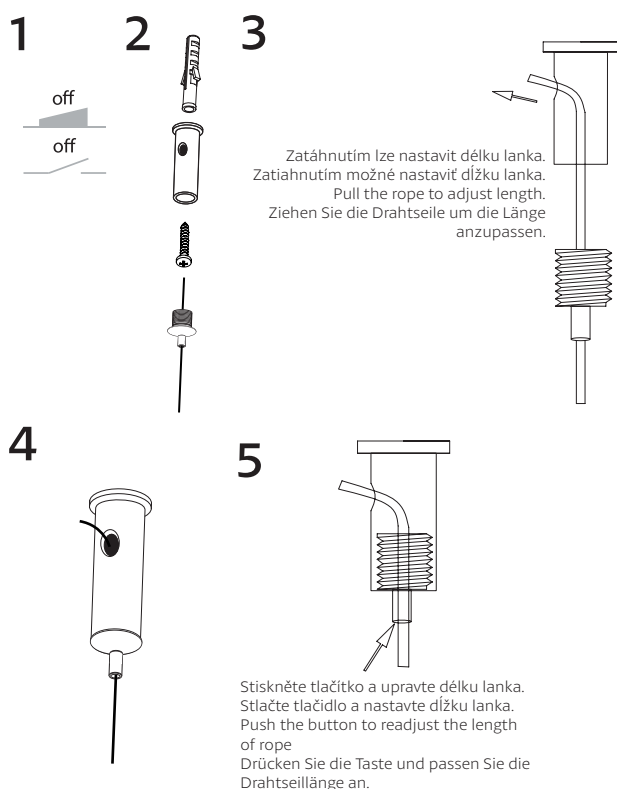

PN22300004 | PN22300013 | PN22300007 | PN22300011