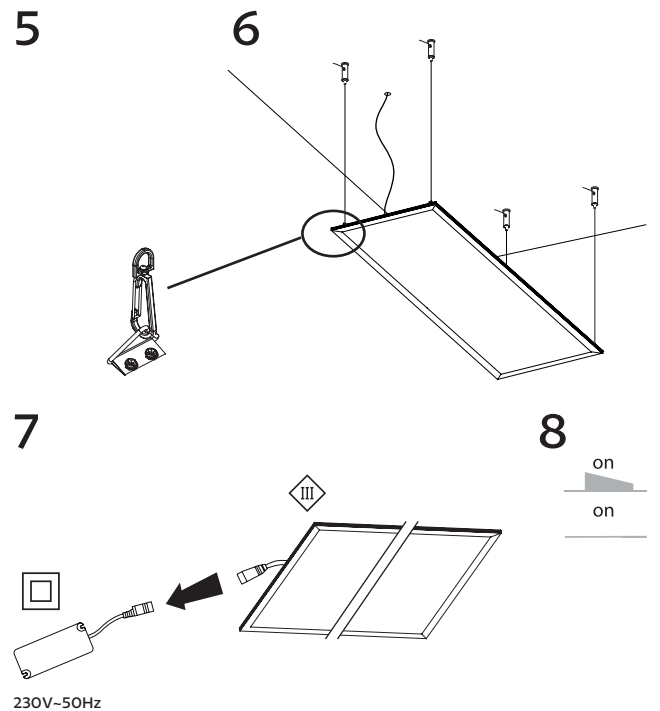

PN22300004 | PN22300013 | PN22300007 | PN22300011