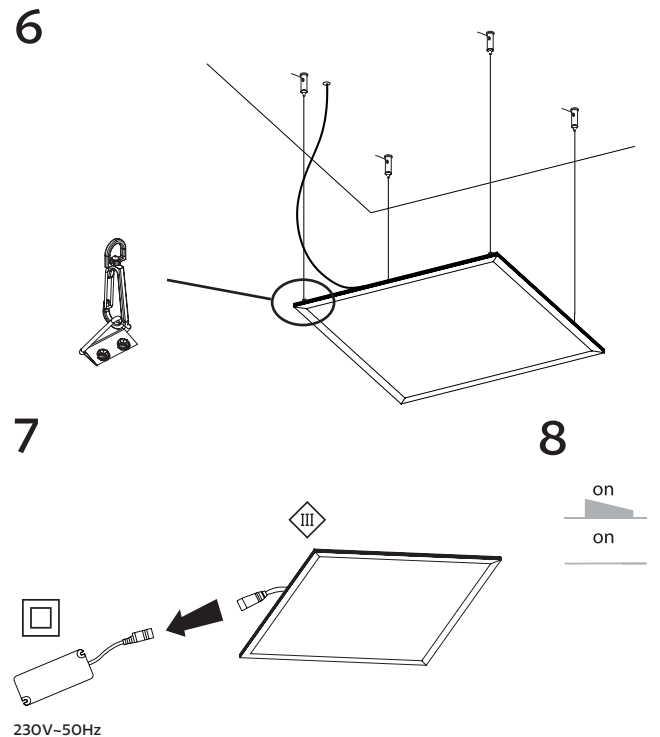

Pendant Mount Kit for LED PANEL THIN 100cm
Deckenmontage – Halterung für LED PANEL THIN 100cm