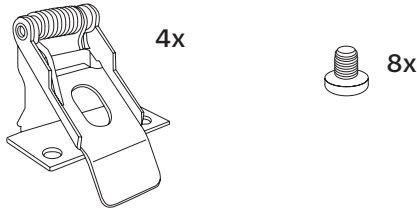

Sada klipů pro vestavnou montáž LED PANEL
Sada klipov pre vstavanú montáž LED PANEL

PN22300003 | PN22300012 | PN22300005 | PN22300006 | PN22300014

Recessed mounting accessories LED PANEL
Einbaumontage-Set LED PANEL

1