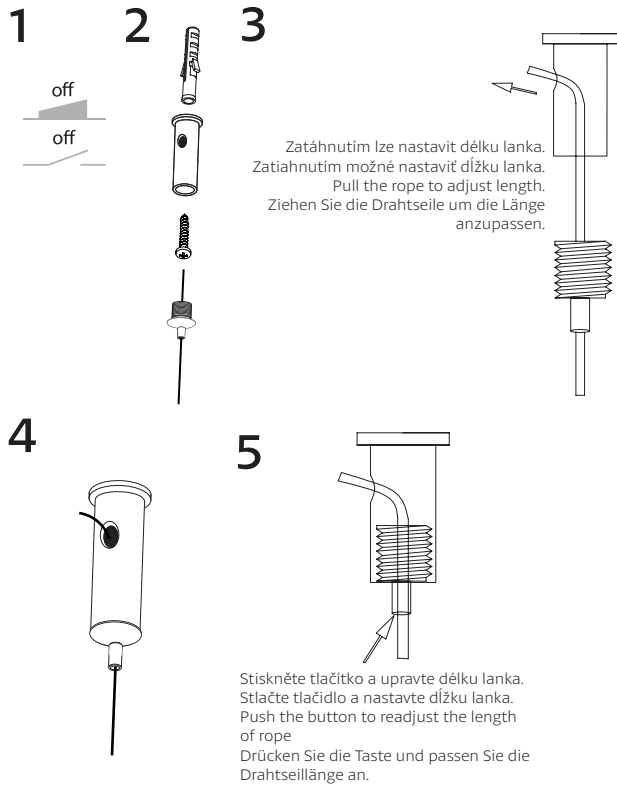

Montážní set pro zavěšení LED PANEL THIN 100cm
Montážny set pre zavesenie LED PANEL THIN 100cm

PN22300003 | PN22300012 | PN22300005 | PN22300006 | PN22300014