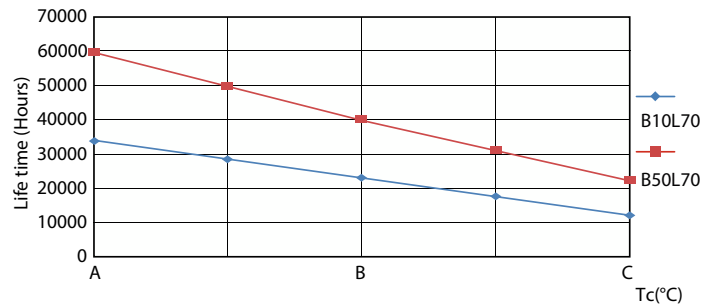

LEDtube MAS 26W G5 3900lm 865

MASTER LEDtube InstantFit HF T5

Fotometrické údaje

© 2022 Philips Lighting B.V. Page 1/11

LEDtube MAS 26W G5 3900lm 865 1200mm

Životnost

FailureRate

LifetimeVsTc