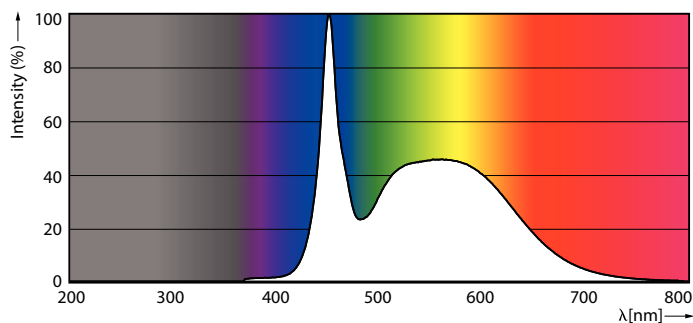

Rozměrové výkresy

Master LEDtube HF 1200mm HO 26W 865 T5 OE

Product	D1	D2	A1	A2	A3
Master LEDtube HF 1200mm HO 26W 865 T5 OE	15,5 mm	19 mm	1149 mm	1156 mm	1163 mm

Fotometrické údaje

LEDtube MAS 26W G5 3700lm