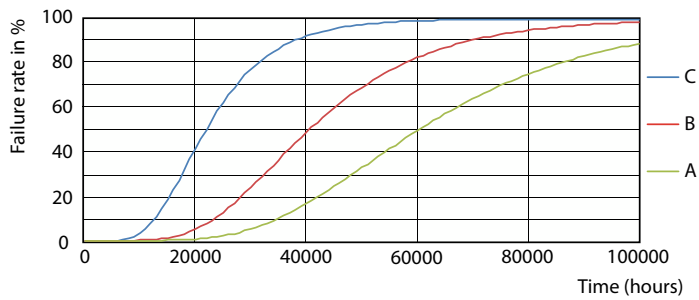

LEDtube MAS 26W G5 3900lm 865

MASTER LEDtube InstantFit HF T5

Fotometrické údaje

© 2022 Philips Lighting B.V. Page 1/11

LEDtube MAS 26W G5 3900lm 865 1200mm

Životnost

FailureRate

LifetimeVsTc