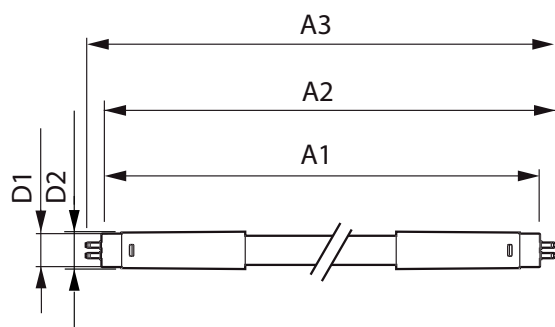

Mechanical and housing

Úprava žárovky	Mléčná
Materiál žárovky	Glass
Délka výrobku	1200 mm
Tvar žárovky	Trubice, dvě patice

Approval and application

Třída energetické účinnosti	D
Výrobek šetřící energii	Yes
Značky schválení	RoHS compliance CE marking KEMA Keur certificate

Rozměrové výkresy

Master LEDtube HF 1200mm HO 26W 865 T5 OE

Product	D1	D2	A1	A2	A3
Master LEDtube HF 1200mm HO 26W 865 T5 OE	15,5 mm	19 mm	1149 mm	1156 mm	1163 mm

Fotometrické údaje

LEDtube MAS 26W G5 3700lm