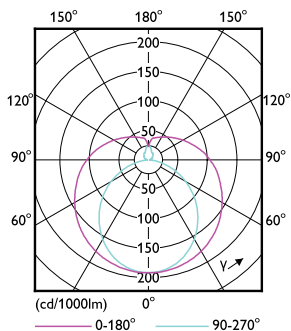

Mechanical and housing

Úprava žárovky	Mléčná
Materiál žárovky	Glass
Délka výrobku	1200 mm
Tvar žárovky	Trubice, dvě patice

Approval and application

Třída energetické účinnosti	D
Výrobek šetřící energii	Yes
Značky schválení	RoHS compliance CE marking KEMA Keur certificate

Rozměrové výkresy

Master LEDtube HF 1200mm HO 26W 865 T5 OE

Product	D1	D2	A1	A2	A3
Master LEDtube HF 1200mm HO 26W 865 T5 OE	15,5 mm	19 mm	1149 mm	1156 mm	1163 mm

Fotometrické údaje

LEDtube MAS 26W G5 3700lm