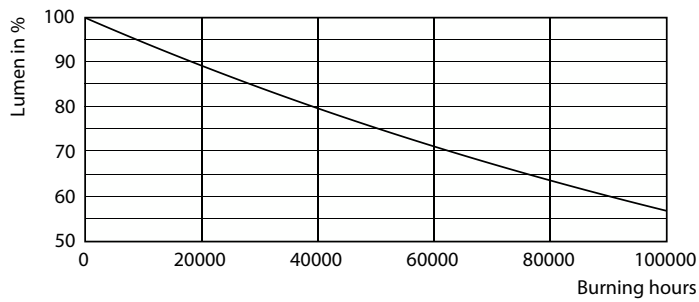

LEDtube MAS 26W G5 3900lm 865

MASTER LEDtube InstantFit HF T5

Fotometrické údaje

© 2022 Philips Lighting B.V. Page 1/11

LEDtube MAS 26W G5 3900lm 865 1200mm

Životnost

FailureRate

LifetimeVsTc