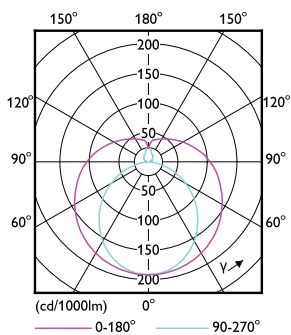

Fotometrické údaje

LEDtube MAS 26W G5 3700lm