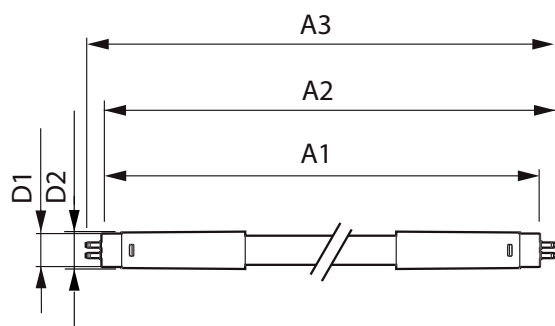

MASTER LEDtube InstantFit HF T5

Maximální teplota (jmen.)	50 °C

Controls and dimming

Regulovatelné	Ano – zkontrolujte kompatibilitu s předřadníky

Mechanical and housing

Úprava žárovky	Mléčná
Materiál žárovky	Glass
Délka výrobku	1500 mm
Tvar žárovky	Trubice, dvě patice

Approval and application

Třída energetické účinnosti	D
Výrobek šetřící energii	Yes
Značky schválení	RoHS compliance TUV CE marking KEMA Keur certificate

Spotřeba energie kWh/1000 h	26 kWh
Registrační číslo EPREL	406214

Product data

Úplný kód výrobku	871869974961300
Objednací název produktu	Master LEDtube HF 1500mm HO 26W 865 T5 OE
EAN/UPC – výrobek	8718699749613
Objednací kód	74961300
Číslování SAP – počet v balení	1
Číslování SAP – balení v krabici	10
Materiál SAP	929002352502
Celková hmotnost kopie (kus)	0,380 kg

Rozměrové výkresy

Master LEDtube HF 1500mm HO 26W 865 T5 OE

Product	D1	D2	A1	A2	A3
Master LEDtube HF 1500mm HO 26W 865 T5 OE	15,5 mm	19 mm	1449 mm	1456 mm	1463 mm