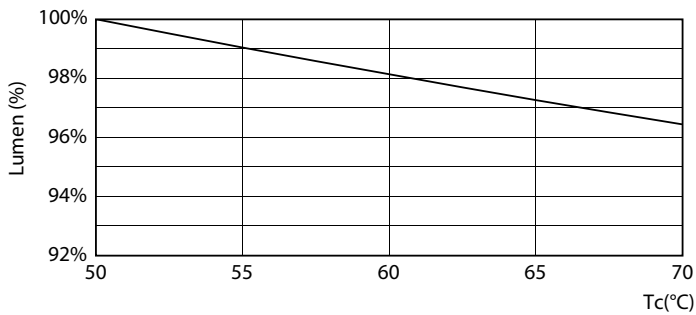

FailureRate

LEDtube 26W 60K LumenVsTc 2