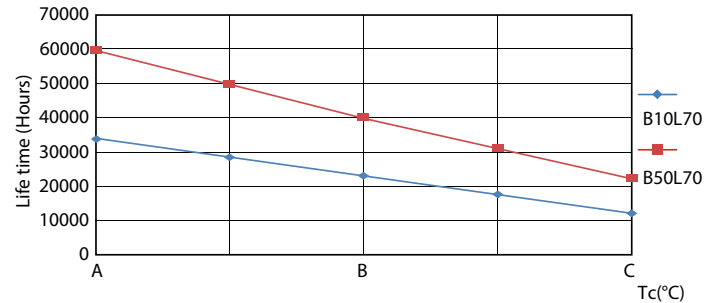

LifetimeVsTc