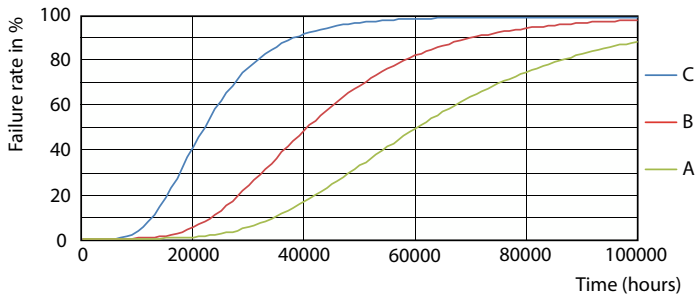

MASTER LEDtube InstantFit HF T5

Fotometrické údaje

© OSRAM (Pilsen) s.r.o. Page 1 of 9 Page 11

LEDtube MAS 26W G5 3900lm 865 1500mm

Životnost