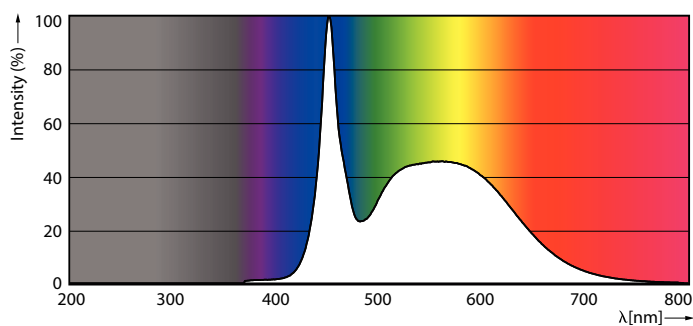

LEDtube MAS 26W G5 3900lm 865