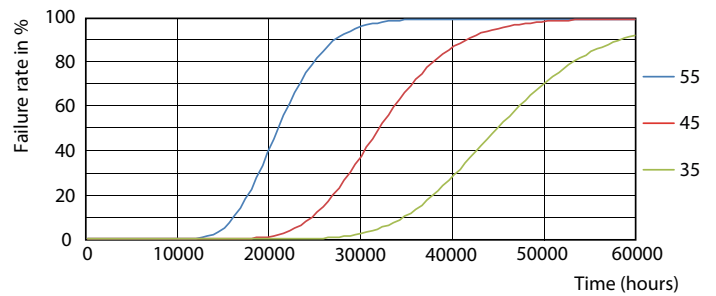

CorePro LED tube Universal T8

Fotometrické údaje

LEDtube 8W G13 900lm 865

Životnost

Life Expectancy Diagram

LEDtube COR SLR 8W 30K LumenVsTc-LMP-LMP

LEDtube COR SLR 8W 30K LifetimeVsTc-LED-LED

LEDtube COR SLR 8W 30K FailureRate-LED-LED