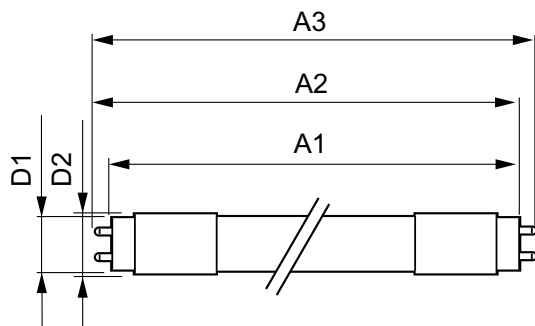

Product data

Úplný kód výrobku	871869978281800
Objednací název produktu	CorePro LEDtube UN 600mm HO 8W865 T8
EAN/UPC – výrobek	8718699782818
Objednací kód	78281800
Číslování SAP – počet v balení	1
Číslování SAP – balení v krabici	10
Materiál SAP	929002420002
Celková hmotnost kopie (kus)	0,121 kg

Rozměrové výkresy

CorePro LEDtube UN 600mm HO 8W865 T8

Product	D1	D2	A1	A2	A3
CorePro LEDtube UN 600mm HO 8W865 T8	25,7 mm	28 mm	588,6 mm	595,7 mm	602,8 mm

Fotometrické údaje

LEDtube 8W G13 900lm

LEDtube 8W G13 900lm 865