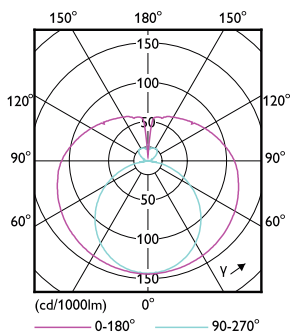

Rozměrové výkresy

CorePro LEDtube UN 600mm HO 8W865 T8

Product	D1	D2	A1	A2	A3
CorePro LEDtube UN 600mm HO 8W865 T8	25,7 mm	28 mm	588,6 mm	595,7 mm	602,8 mm

Fotometrické údaje

LEDtube 8W G13 900lm

LEDtube 8W G13 900lm 865