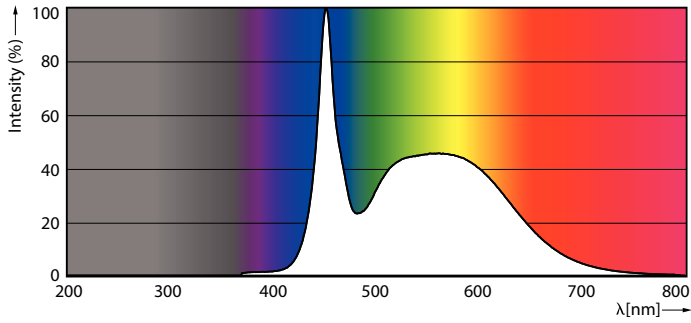

CorePro LED tube Universal T8

Fotometrické údaje

LEDtube 8W G13 900lm 865