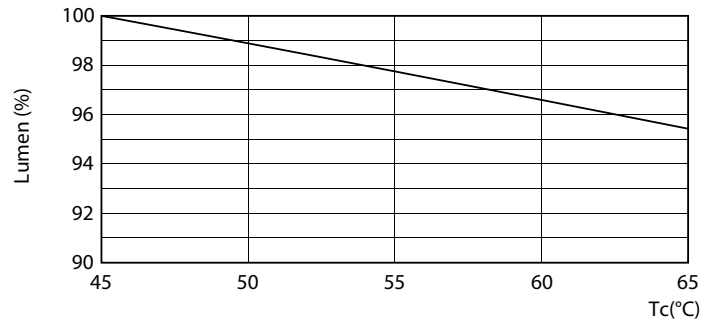

LEDtube COR SLR 8W 30K LumenVsTc-LMP-LMP

Životnost