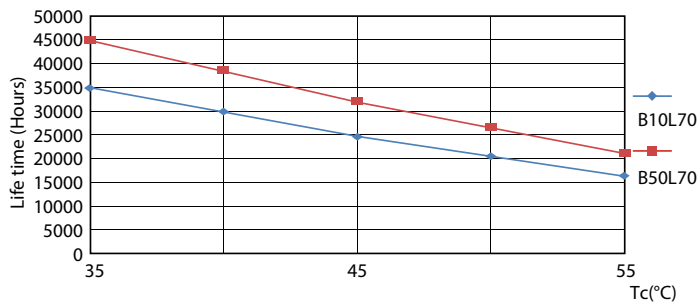

CorePro LED tube Universal T8

Fotometrické údaje

LEDtube 8W G13 900lm 865

Životnost

Life Expectancy Diagram

LEDtube COR SLR 8W 30K LumenVsTc-LMP-LMP

LEDtube COR SLR 8W 30K LifetimeVsTc-LED-LED

LEDtube COR SLR 8W 30K FailureRate-LED-LED