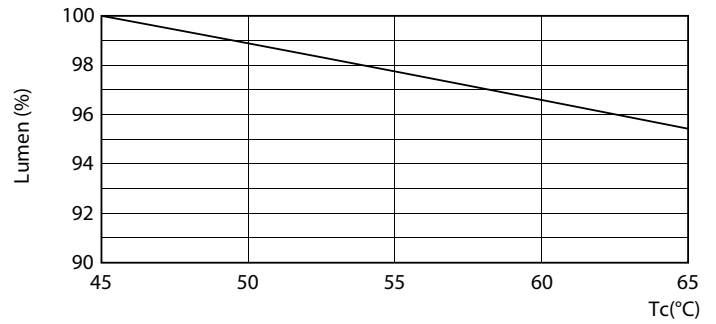

CorePro LED tube Universal T8

Fotometrické údaje

LEDtube 8W G13 900lm 840

Životnost

Life Expectancy Diagram

LEDtube COR SLR 8W 30K LumenVsTc-LMP-LMP

LEDtube COR SLR 8W 30K LifetimeVsTc-LED-LED

LEDtube COR SLR 8W 30K FailureRate-LED-LED