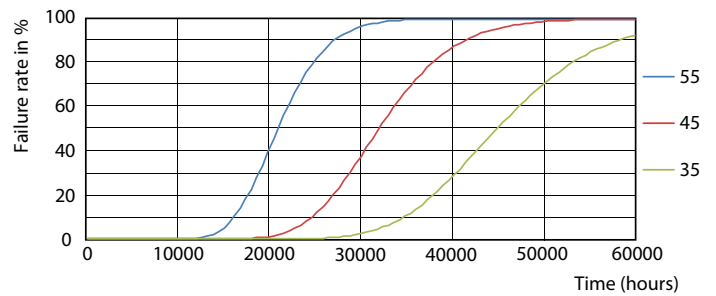

CorePro LED tube Universal T8

Fotometrické údaje

LEDtube 8W G13 900lm 840

Životnost

Life Expectancy Diagram

LEDtube COR SLR 8W 30K LumenVsTc-LMP-LMP

LEDtube COR SLR 8W 30K LifetimeVsTc-LED-LED

LEDtube COR SLR 8W 30K FailureRate-LED-LED