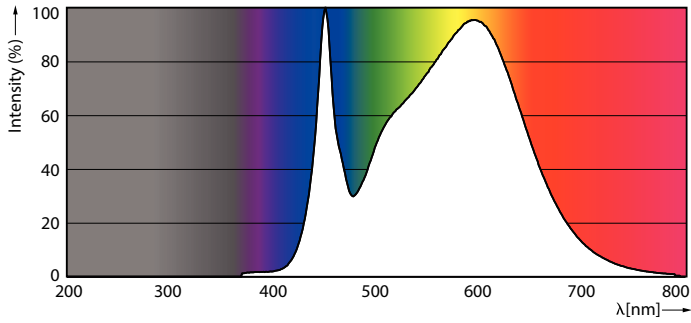

CorePro LED tube Universal T8

Fotometrické údaje

LEDtube 8W G13 900lm 840