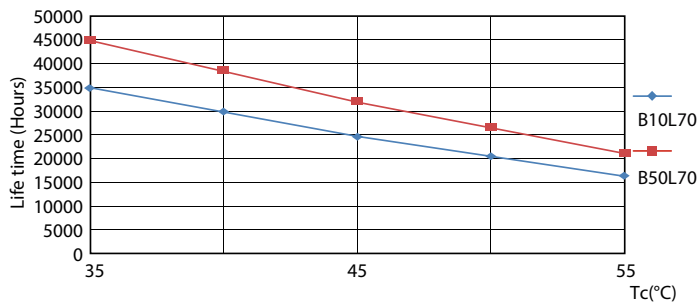

CorePro LED tube Universal T8

Fotometrické údaje

LEDtube 8W G13 900lm 840

Životnost

Life Expectancy Diagram

LEDtube COR SLR 8W 30K LumenVsTc-LMP-LMP

LEDtube COR SLR 8W 30K LifetimeVsTc-LED-LED

LEDtube COR SLR 8W 30K FailureRate-LED-LED