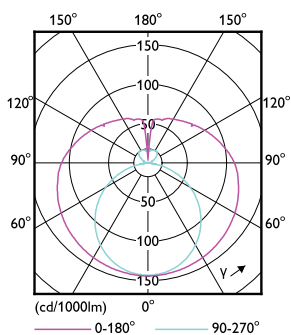

Rozměrové výkresy

CorePro LEDtube UN 600mm HO 8W840 T8

Product	D1	D2	A1	A2	A3
CorePro LEDtube UN 600mm HO 8W840 T8	25,7 mm	28 mm	588,6 mm	595,7 mm	602,8 mm

Fotometrické údaje

LEDtube 8W G13 900lm

LEDtube 8W G13 900lm 840