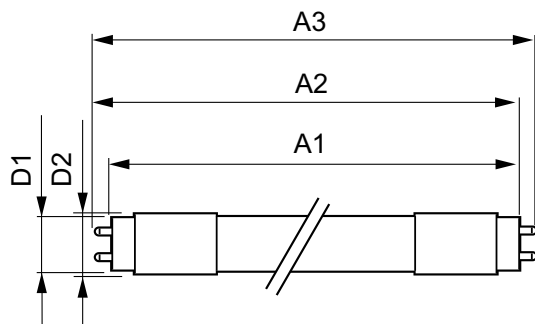

CorePro LED tube Universal T8

Teplota skladování (min.)	-40 °C
Maximální teplota (jmen.)	45 °C

Controls and dimming

Regulovatelné	Ne
---------------	----

Mechanical and housing

Úprava žárovky	Mléčná
Materiál žárovky	Glass
Délka výrobku	600 mm
Tvar žárovky	Trubice, dvě patice

Product data

Úplný kód výrobku	871869978279500
Objednací název produktu	CorePro LEDtube UN 600mm HO 8W840 T8
EAN/UPC – výrobek	8718699782795
Objednací kód	78279500
Číslování SAP – počet v balení	1
Číslování SAP – balení v krabici	10
Materiál SAP	929002419902
Celková hmotnost kopie (kus)	0,121 kg

Rozměrové výkresy

CorePro LEDtube UN 600mm HO 8W840 T8

Product	D1	D2	A1	A2	A3
CorePro LEDtube UN 600mm HO 8W840 T8	25,7 mm	28 mm	588,6 mm	595,7 mm	602,8 mm

Fotometrické údaje

LEDtube 8W G13 900lm

LEDtube 8W G13 900lm 840