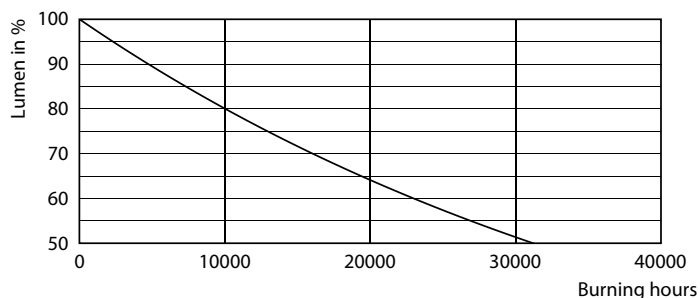

Údaje o produktu

General information		Barevné konstrukce	
Patice	E27 [E27]		Chladná bílá (CW)
Splňuje požadavky evropské směrnice RoHS	Ano	Náhradní teplota chromatičnosti (jmen.)	4000 K
Jmenovitá životnost (jmen.)	15000 h	Měrný výkon (jmen.) (nom.)	142,00 lm/W
Technický typ	35-70W	Konzistence barev	<6
Referenční světelný tok	Sphere	Index barevného podání (jmen.)	80
		Světelný tok na konci jmenovité životnosti (jmen.)	70 %
Light technical		Operating and electrical	
Kód barvy	840 [CCT 4000 K]	Vstupní frekvence	50 až 60 Hz
Vyzařovací úhel (jmen.)	180 °	Power (Rated) (Nom)	35 W
Světelný tok (jmen.)	5000 lm		

Fotometrické údaje

Spectral Power Distribution Colour

Životnost

Life Expectancy Diagram

Lumen Maintenance Diagram