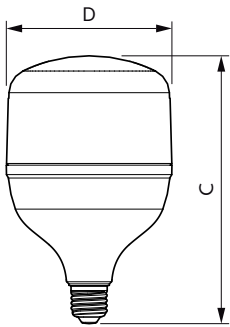

Rozměrové výkresy

TrueForce Core HB MV ND 35W E27 840 G3

Product	D	C
TrueForce Core HB MV ND 35W E27 840 G3	118 mm	193 mm

Fotometrické údaje

Light Distribution Diagram

General uniform lighting

Světelné zdroje TrueForce Core LED Industrial a Retail (Highbay – HPI/SON/HPL)