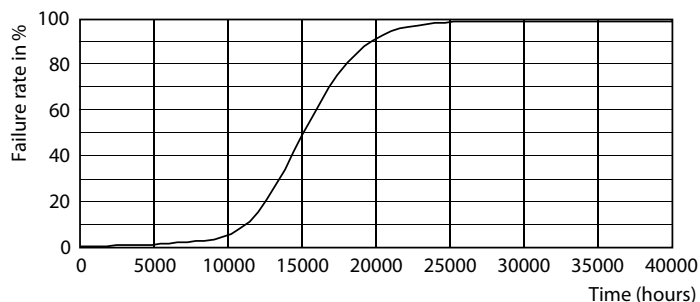

Životnost

Life Expectancy Diagram