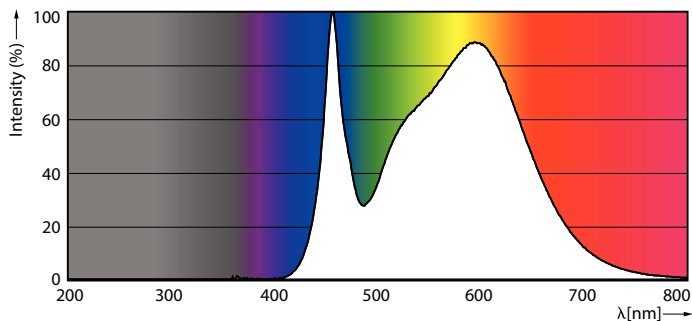

Údaje o produktu

General information		Barevné konstrukce	
Patice	E27 [E27]		Chladná bílá (CW)
Splňuje požadavky evropské směrnice RoHS	Ano	Náhradní teplota chromatičnosti (jmen.)	4000 K
Jmenovitá životnost (jmen.)	15000 h	Měrný výkon (jmen.) (nom.)	142,00 lm/W
Technický typ	35-70W	Konzistence barev	<6
Referenční světelný tok	Sphere	Index barevného podání (jmen.)	80
		Světelný tok na konci jmenovité životnosti (jmen.)	70 %
Light technical		Operating and electrical	
Kód barvy	840 [CCT 4000 K]	Vstupní frekvence	50 až 60 Hz
Vyzařovací úhel (jmen.)	180 °	Power (Rated) (Nom)	35 W
Světelný tok (jmen.)	5000 lm		

Fotometrické údaje

Spectral Power Distribution Colour

Životnost

Life Expectancy Diagram

Lumen Maintenance Diagram