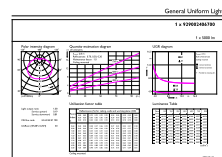

Rozměrové výkresy

TrueForce Core HB MV ND 35W E27 840 G3

Product	D	C
TrueForce Core HB MV ND 35W E27 840 G3	118 mm	193 mm

Fotometrické údaje

Light Distribution Diagram

General uniform lighting

Světelné zdroje TrueForce Core LED Industrial a Retail (Highbay – HPI/SON/HPL)

Fotometrické údaje

Spectral Power Distribution Colour

Životnost

Life Expectancy Diagram

Lumen Maintenance Diagram