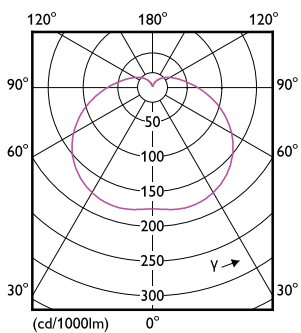

Rozměrové výkresy

TrueForce Core HB MV ND 35W E27 840 G3

Product	D	C
TrueForce Core HB MV ND 35W E27 840 G3	118 mm	193 mm

Fotometrické údaje

Light Distribution Diagram

General uniform lighting

Světelné zdroje TrueForce Core LED Industrial a Retail (Highbay – HPI/SON/HPL)