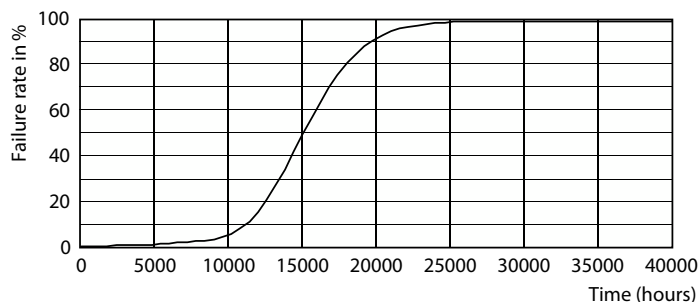

Světelné zdroje TrueForce Core LED Industrial a Retail (Highbay – HPI/SON/HPL)

Fotometrické údaje

General Uniform Lighting
Page 11

General uniform lighting

Životnost

Life Expectancy Diagram