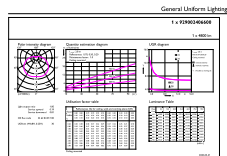

Světelné zdroje TrueForce Core LED Industrial a Retail (Highbay – HPI/SON/HPL)

Fotometrické údaje