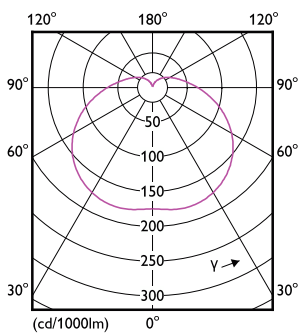

Údaje o produktu

General information		Barevné konstrukce	
Patice	E27 [E27]		Bílá (WH)
Splňuje požadavky evropské směrnice RoHS	Ano	Náhradní teplota chromatičnosti (jmen.)	3000 K
Jmenovitá životnost (jmen.)	15000 h	Měrný výkon (jmen.) (nom.)	137,00 lm/W
Technický typ	35-70W	Konzistence barev	<6
Referenční světelný tok	Sphere	Index barevného podání (jmen.)	80
		Světelný tok na konci jmenovité životnosti (jmen.)	70 %
Light technical		Operating and electrical	
Kód barvy	830 [CCT: 3000 K]	Vstupní frekvence	50 až 60 Hz
Vyzařovací úhel (jmen.)	180 °	Power (Rated) (Nom)	35 W
Světelný tok (jmen.)	4800 lm		

Rozměrové výkresy

TrueForce Core HB MV ND 35W E27 830 G3

Product	D	C
TrueForce Core HB MV ND 35W E27 830 G3	118 mm	193 mm

Fotometrické údaje

Light Distribution Diagram

Spectral Power Distribution Colour

Světelné zdroje TrueForce Core LED Industrial a Retail (Highbay – HPI/SON/HPL)