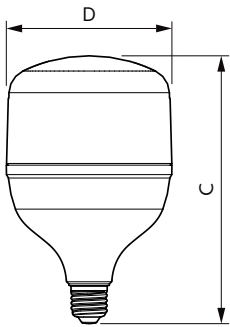

Rozměrové výkresy

TrueForce Core HB MV ND 35W E27 830 G3

Product	D	C
TrueForce Core HB MV ND 35W E27 830 G3	118 mm	193 mm

Fotometrické údaje

Light Distribution Diagram

Spectral Power Distribution Colour

Světelné zdroje TrueForce Core LED Industrial a Retail (Highbay – HPI/SON/HPL)