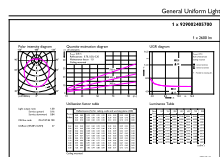

Rozměrové výkresy

TrueForce Core HB MV ND 20W E27 830 G3

Product	D	C
TrueForce Core HB MV ND 20W E27 830 G3	80 mm	139 mm

Fotometrické údaje

LEDTForce Core 20W Tshape E27

LEDTForce Core 20W Tshape E27 830

Světelné zdroje TrueForce Core LED Industrial a Retail (Highbay – HPI/SON/HPL)

Fotometrické údaje

Spectral Power Distribution Colour

Životnost

Life Expectancy Diagram

Lumen Maintenance Diagram