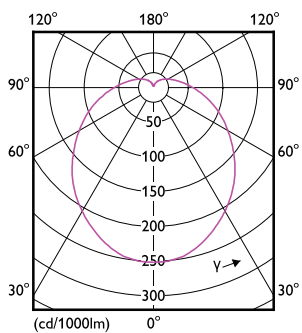

Rozměrové výkresy

TrueForce Core HB MV ND 20W E27 830 G3

Product	D	C
TrueForce Core HB MV ND 20W E27 830 G3	80 mm	139 mm

Fotometrické údaje

LEDTForce Core 20W Tshape E27

LEDTForce Core 20W Tshape E27 830

Světelné zdroje TrueForce Core LED Industrial a Retail (Highbay – HPI/SON/HPL)