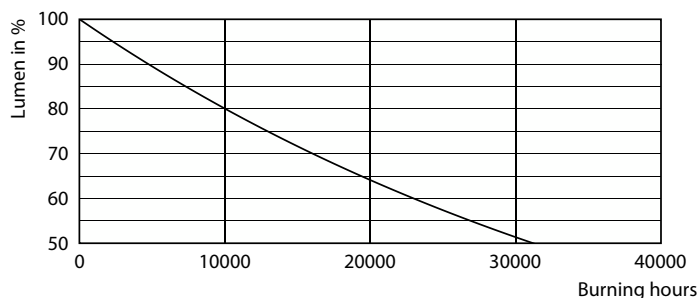

Údaje o produktu

General information		Barevné konstrukce	
Patice	E27 [E27]		Bílá (WH)
Splňuje požadavky evropské směrnice RoHS	Ano	Náhradní teplota chromatičnosti (jmen.)	3000 K
Jmenovitá životnost (jmen.)	15000 h	Měrný výkon (jmen.) (nom.)	130,00 lm/W
Technický typ	20-40W	Konzistence barev	<6
Referenční světelný tok	Sphere	Index barevného podání (jmen.)	80
		Světelný tok na konci jmenovité životnosti (jmen.)	70 %
Light technical		Operating and electrical	
Kód barvy	830 [CCT: 3000 K]	Vstupní frekvence	50 až 60 Hz
Vyzařovací úhel (jmen.)	150 °	Power (Rated) (Nom)	20 W
Světelný tok (jmen.)	2600 lm		

Fotometrické údaje

Spectral Power Distribution Colour

Životnost

Life Expectancy Diagram

Lumen Maintenance Diagram