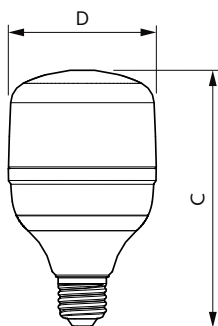

Temperature

Maximální teplota (jmen.)	85 °C
---------------------------	-------

Controls and dimming

Regulovatelné	Ne
---------------	----

Mechanical and housing

Úprava žárovky	Mléčná
Tvar žárovky	Tvar T

Approval and application

Rozměrové výkresy

TrueForce Core HB MV ND 20W E27 830 G3

Product	D	C
TrueForce Core HB MV ND 20W E27 830 G3	80 mm	139 mm

Fotometrické údaje

LEDTForce Core 20W Tshape E27

LEDTForce Core 20W Tshape E27 830

Světelné zdroje TrueForce Core LED Industrial a Retail (Highbay – HPI/SON/HPL)