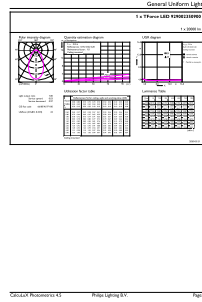

LEDForce HPI 140W Others E40 840 60D

Světelné zdroje TrueForce LED Industrial a Retail (Highbay – MH)

Fotometrické údaje