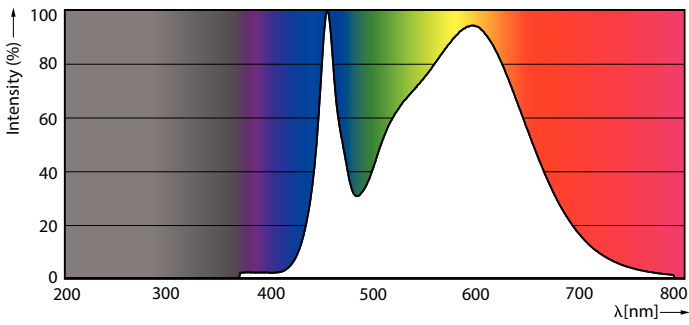

LEDForce HPI 140W Others E40 840