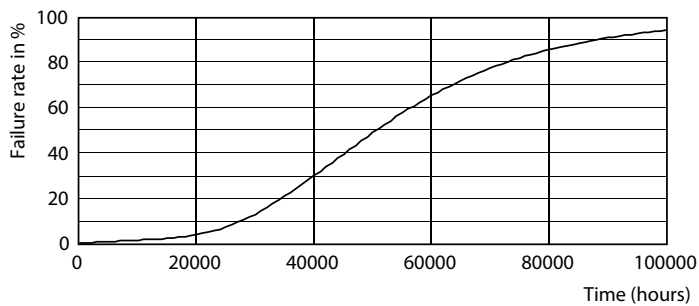

Životnost

Life Expectancy Diagram