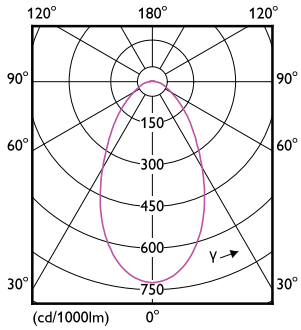

Světelné zdroje TrueForce LED Industrial a Retail (Highbay – MH)

Fotometrické údaje

LEDForce HPI 95W Others E40 60D