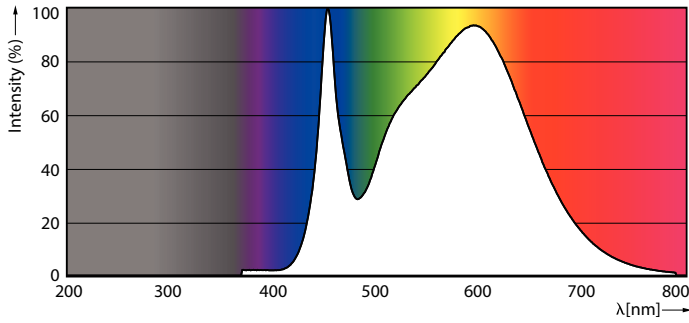

Světelné zdroje TrueForce LED Industrial a Retail (Highbay – MH)

Fotometrické údaje

LEDForce HPI 95W Others E40 840 1