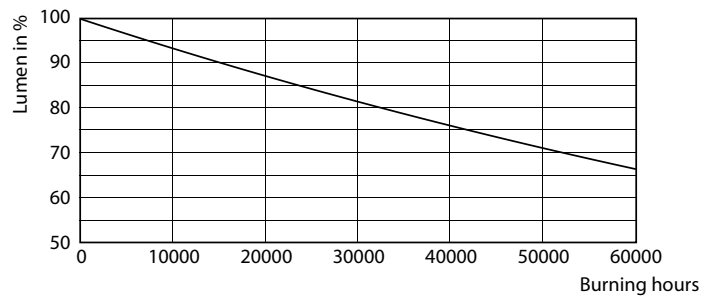

LEDForce HPI 95W Others E40 840 120D

LEDForce HPI 140W Others E40 120D

Životnost

Life Expectancy Diagram

Lumen Maintenance Diagram

Světelné zdroje TrueForce LED Industrial a Retail (Highbay – MH)