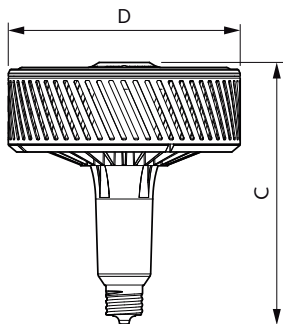

Světelné zdroje TrueForce LED Industrial a Retail (Highbay – MH)

Světelný tok (jmen.)	13000 lm
Barevné konstrukce	Chladná bílá (CW)
Náhradní teplota chromatičnosti (jmen.)	4000 K
Měrný výkon (jmen.) (nom.)	136 lm/W
Konzistence barev	<6
Index barevného podání (jmen.)	80
Světelný tok na konci jmenovité životnosti (jmen.)	70 %

Operating and electrical

Vstupní frekvence	50 Hz
Power (Rated) (Nom)	95 W
Proud zdroje (jmen.)	500 mA
Ekvivalentní příkon	250 W
Doba spuštění (jmen.)	0,5 s
Doba zahřátí na 60 % světla (jmen.)	1 s
Účinnost (jmen.)	0.9
Napětí (jmen.)	220-240 V

Temperature

Maximální teplota (jmen.)	91,5 °C

Controls and dimming

Regulovatelné	Ne

Mechanical and housing	
Tvar žárovky	Jiné

Approval and application

Třída energetické účinnosti	E
Spotřeba energie kWh/1000 h	95 kWh
Registrační číslo EPREL	403625

Product data

Úplný kód výrobku	871869975369600
Objednávací název produktu	TrueForce LED HPI UN 95W E40 840 WB
EAN/UPC – výrobek	8718699753696
Objednávací kód	75369600
Číslování SAP – počet v balení	1
Číslování SAP – balení v krabici	3
Materiál SAP	929002350802
Celková hmotnost kopie (kus)	1,250 kg

Rozměrové výkresy

TrueForce LED HPI UN 95W E40 840 WB

Product	D	C
TrueForce LED HPI UN 95W E40 840 WB	250 mm	290 mm