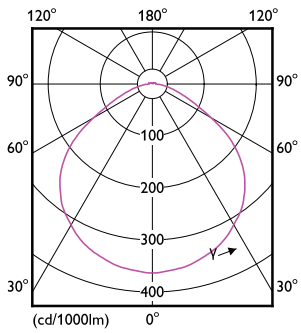

LEDForce HPI 140W Others E40 120D