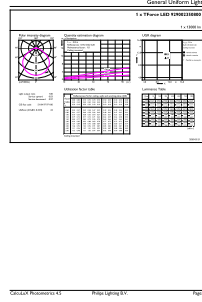

Rozměrové výkresy

TrueForce LED HPI UN 95W E40 840 WB

Product	D	C
TrueForce LED HPI UN 95W E40 840 WB	250 mm	290 mm

Světelné zdroje TrueForce LED Industrial a Retail (Highbay – MH)

Fotometrické údaje

LEDForce HPI 95W Others E40 840 1