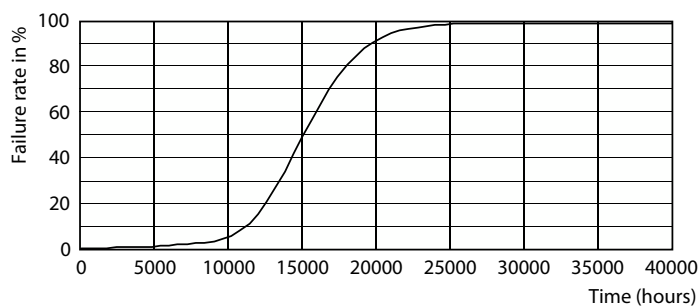

Životnost

Life Expectancy Diagram