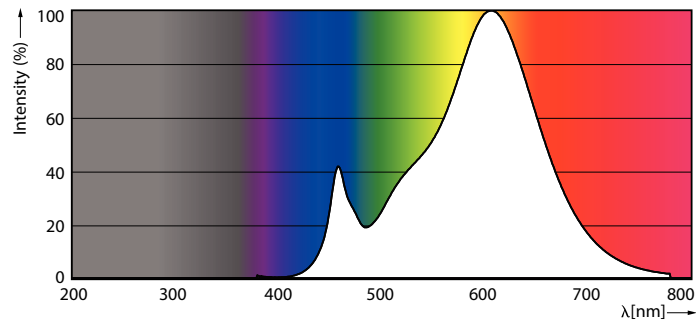

Fotometrické údaje

LEDcapsule MV 4W G9 827

LEDcapsule MV 4W G9 827