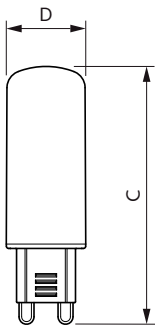

## Rozměrové výkresy

CorePro LEDcapsuleMV 4-40W G9 827 D

Product	D	C
CorePro LEDcapsuleMV 4-40W G9 827 D	18 mm	59 mm